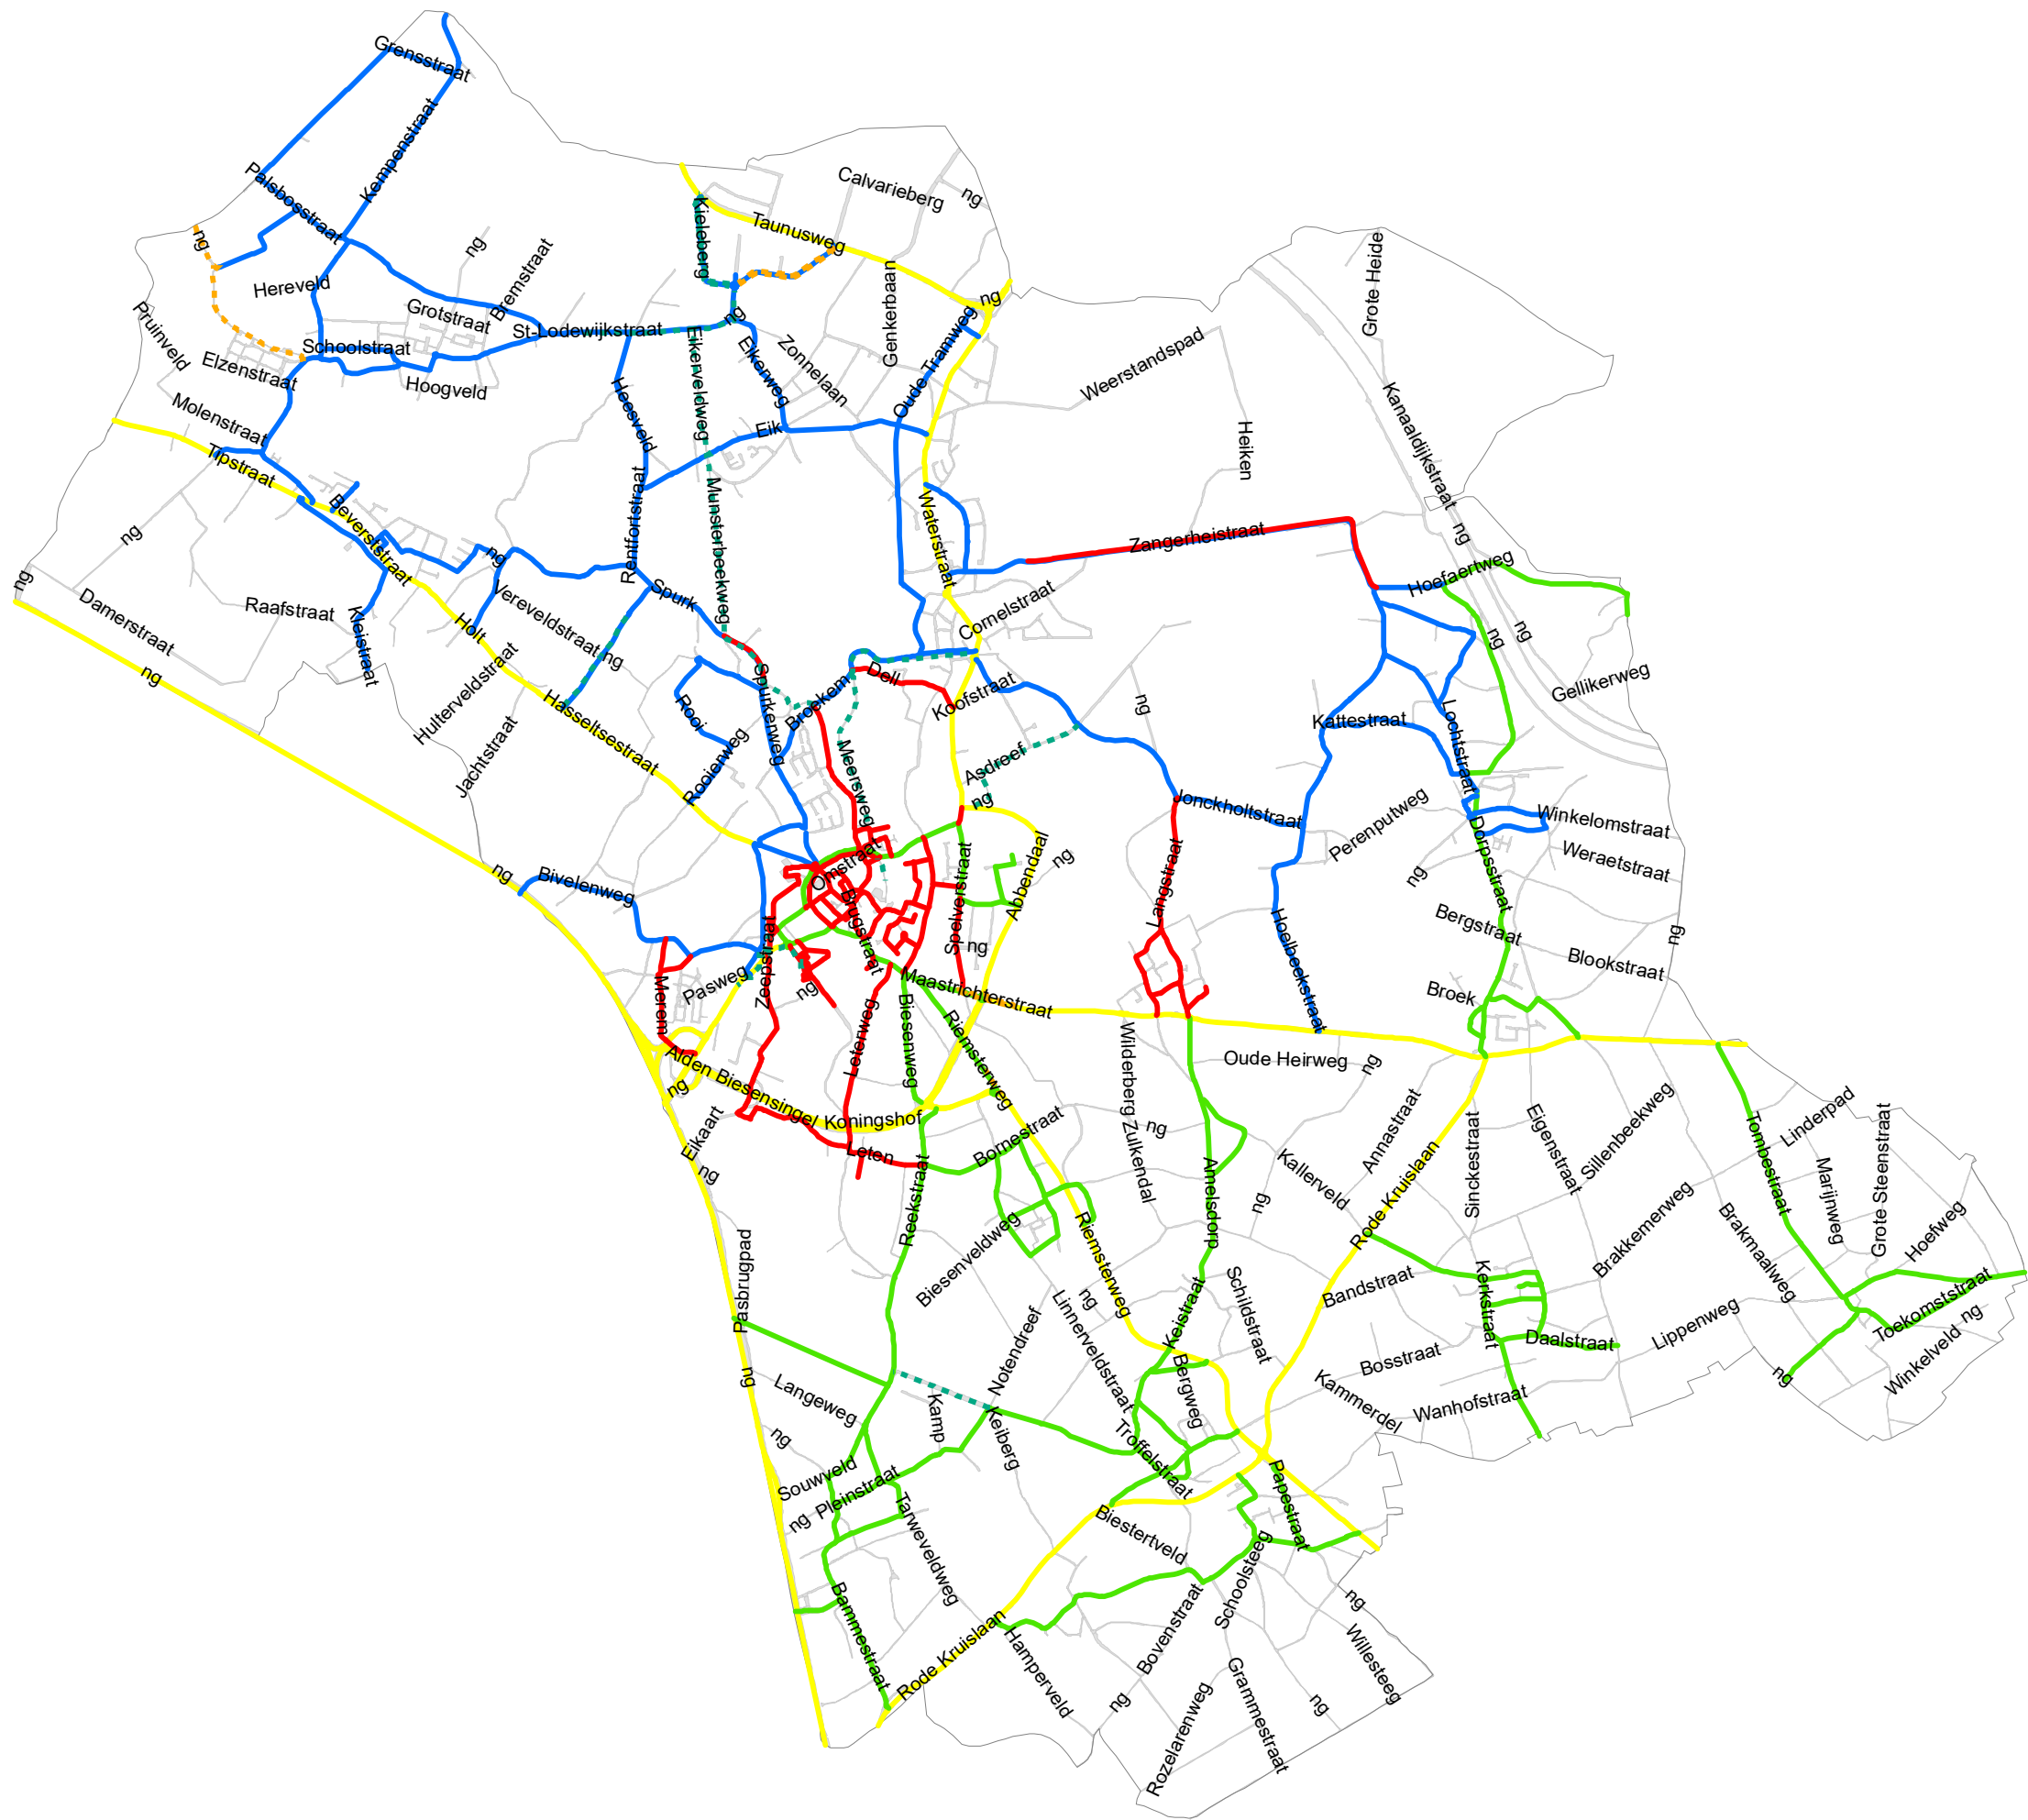

Strooiroutes overzicht (fase 2 & fietspaden)

Legende

strooiroutes fietspaden

- prioritair
- niet prioritair

strooiroutes voertuig

- blauw
- geel
- groen
- rood

Schaal 1:45.000