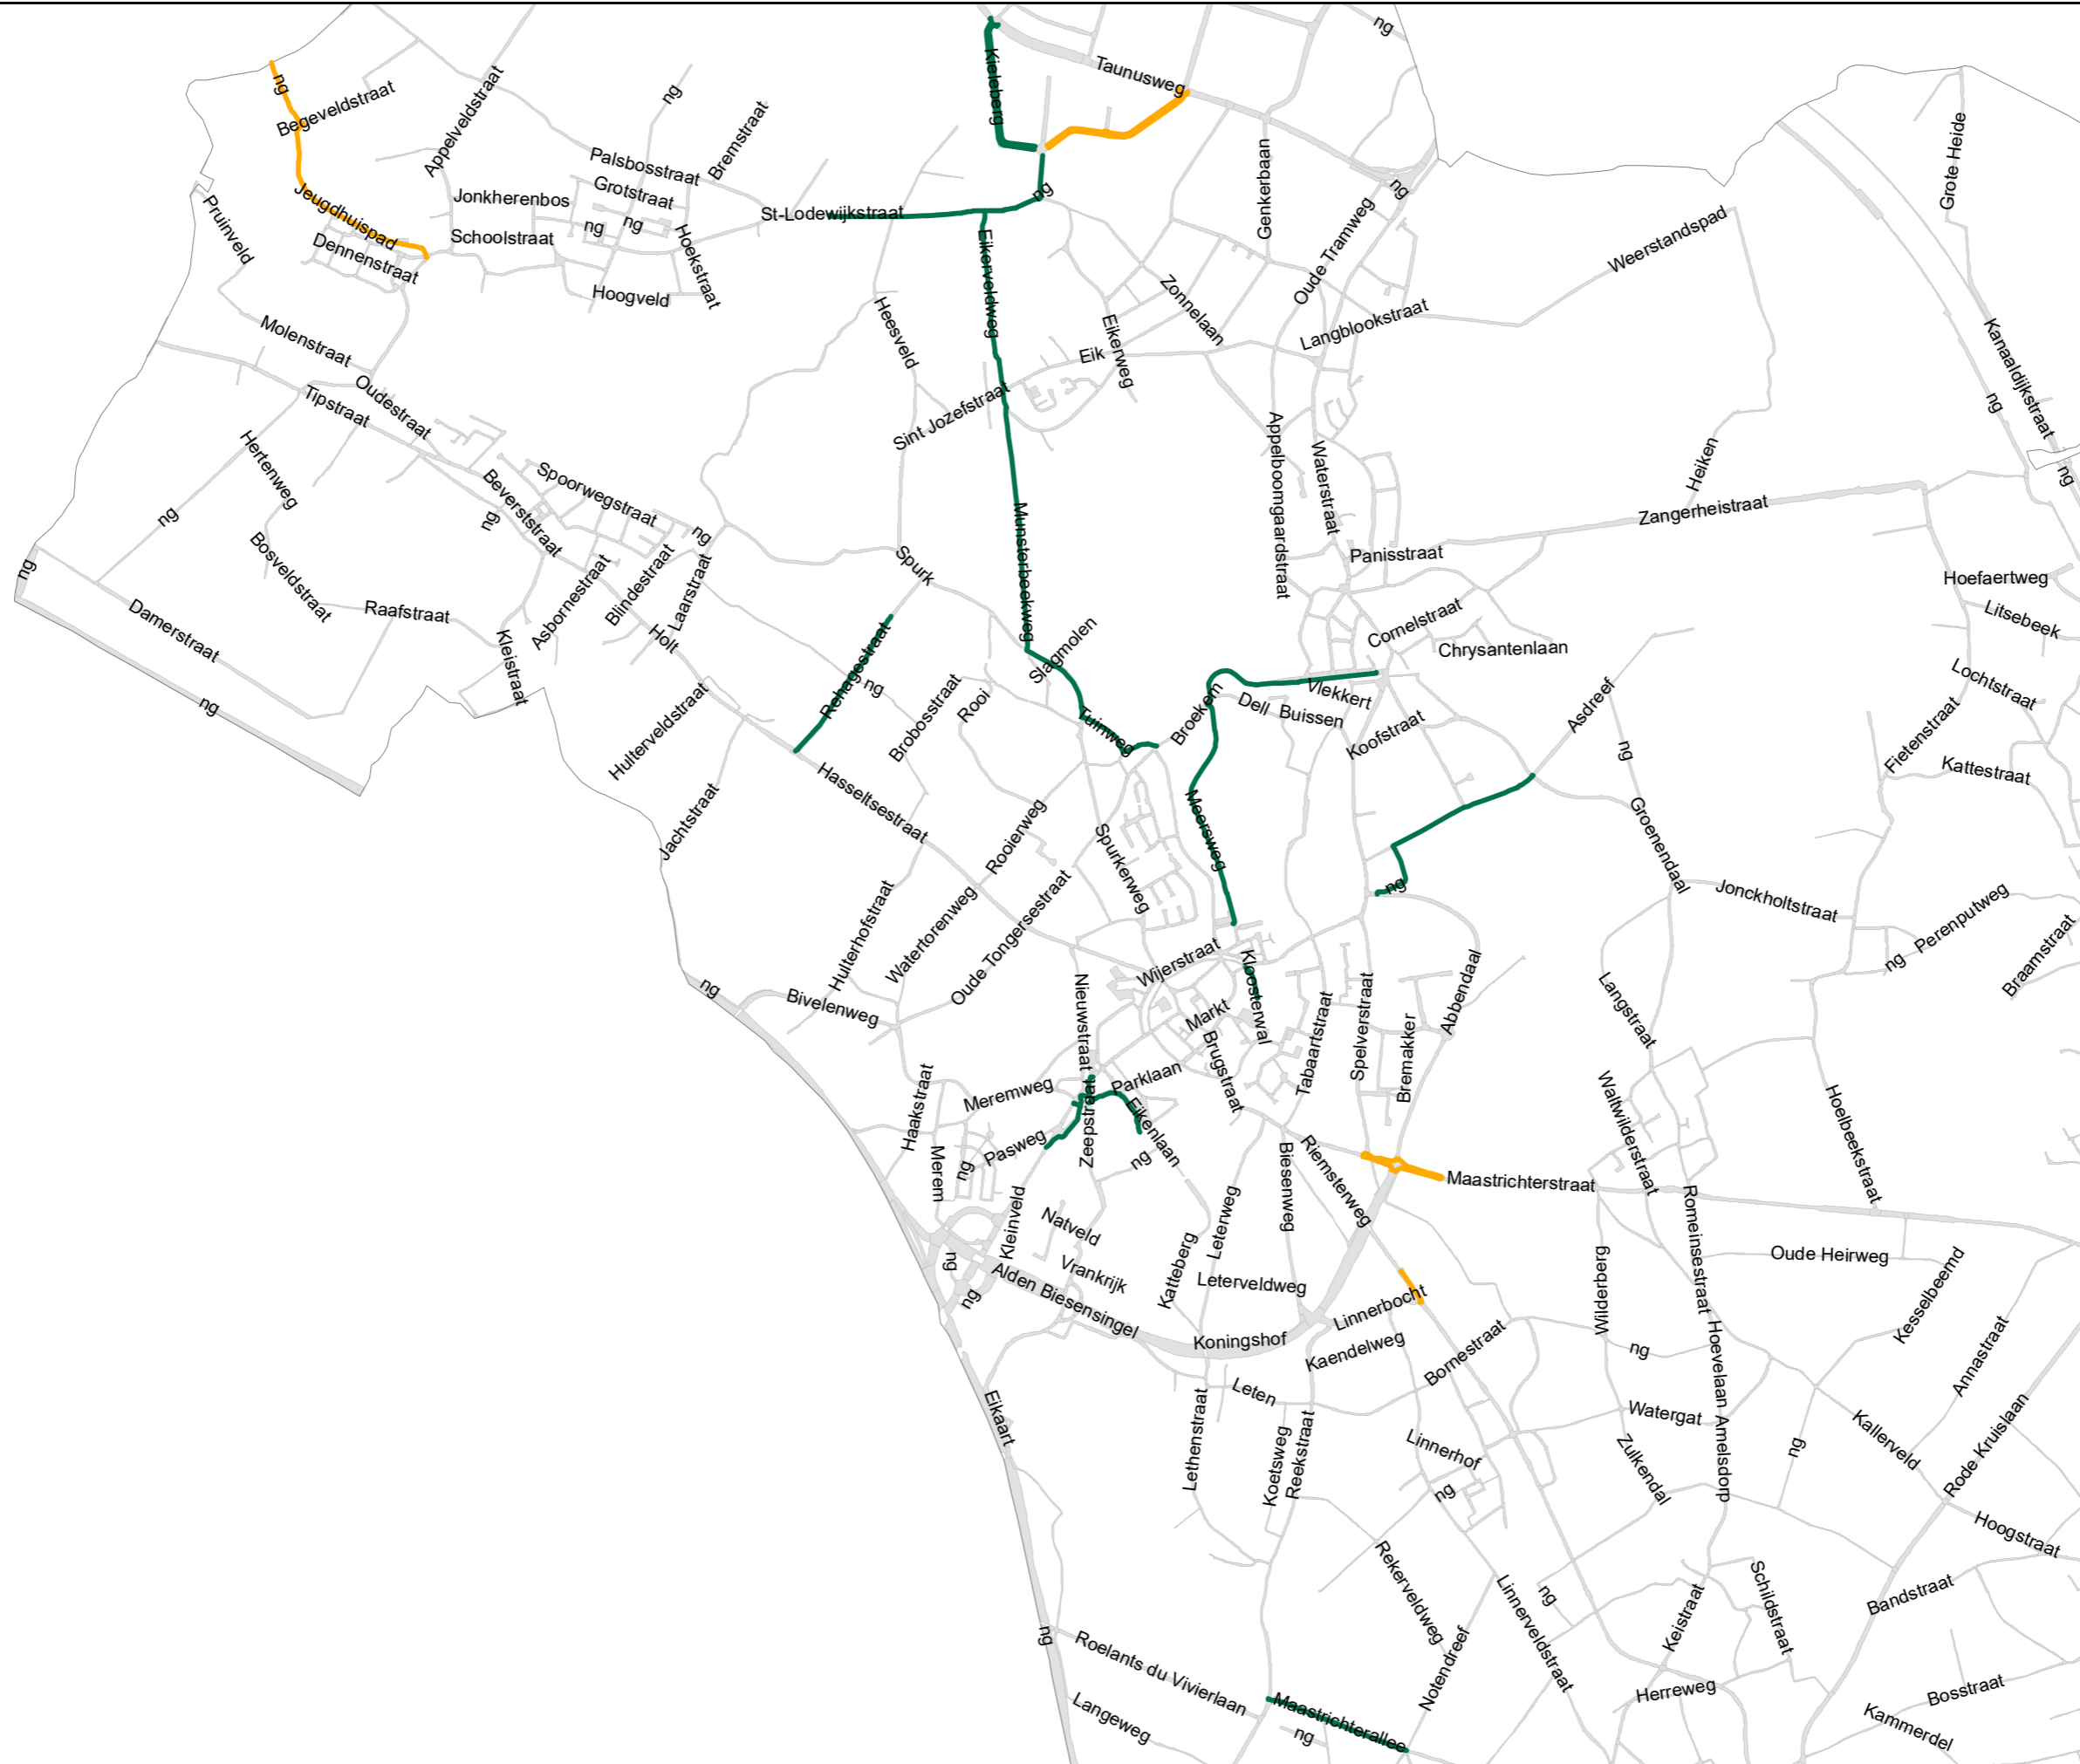

Strooiroutes - fietspaden

Legende
strooiroutes fietspaden

- prioritair
- niet prioritair

Schaal 1:30.000