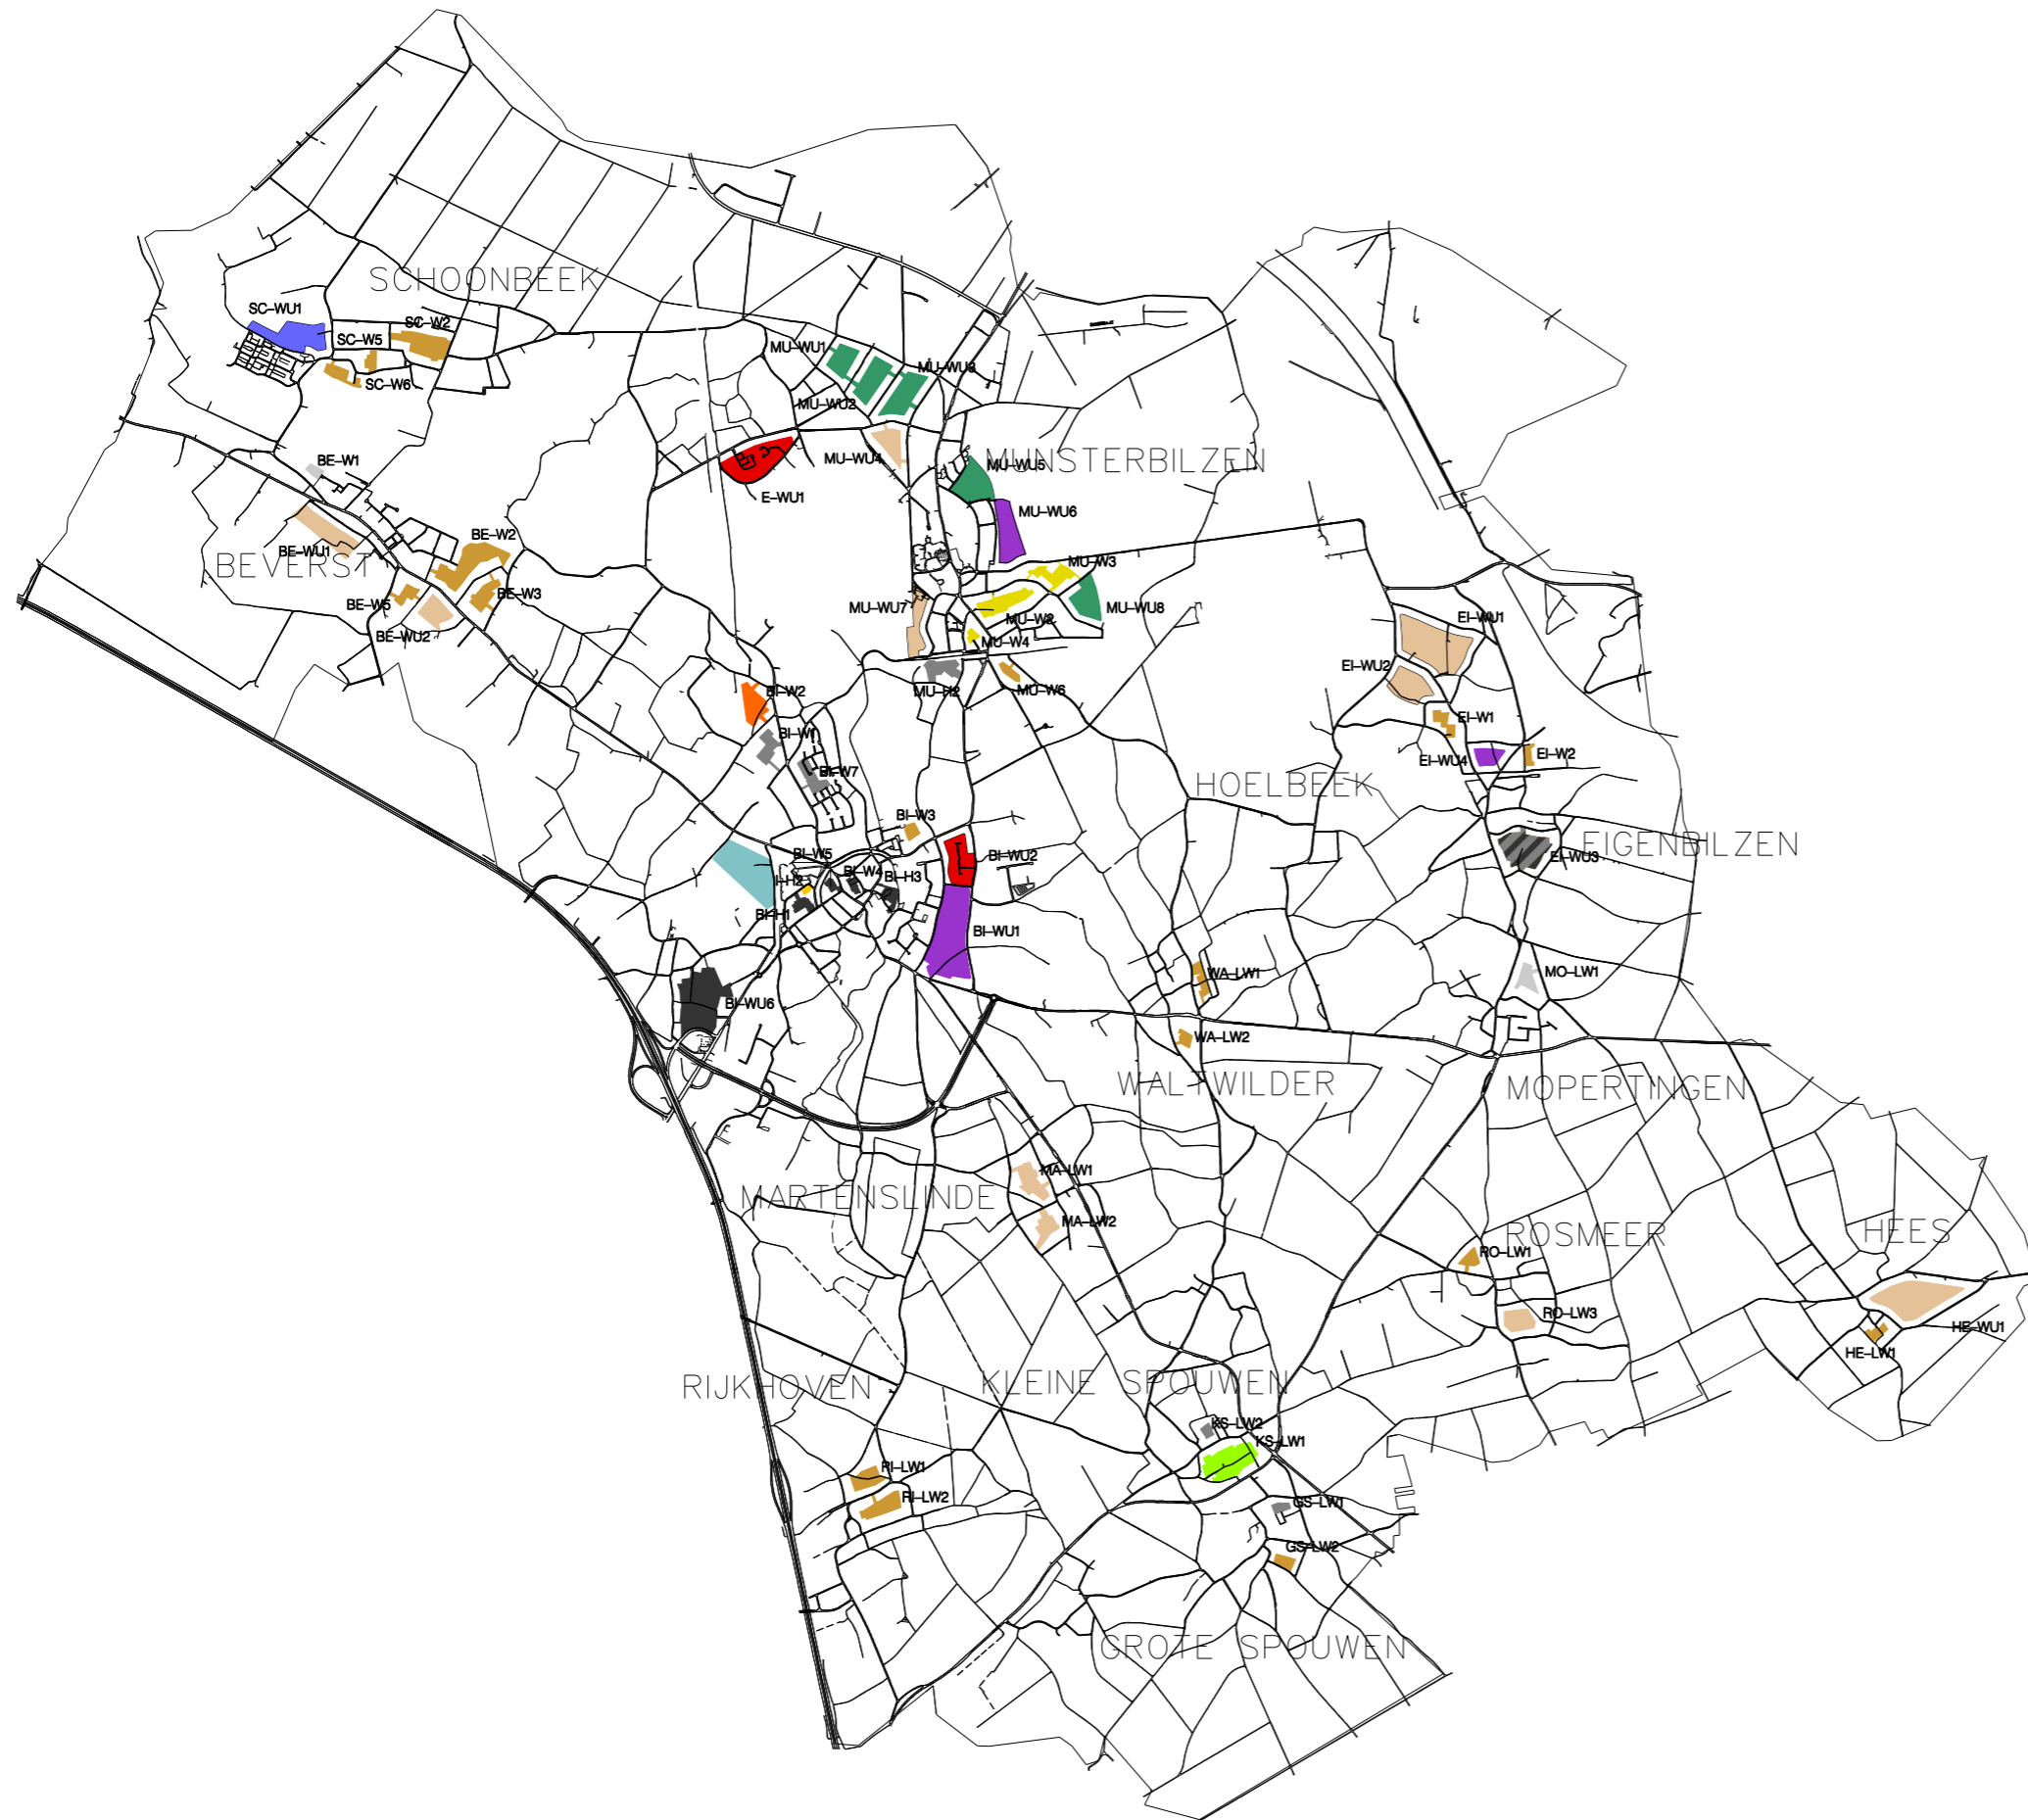

GEMEENTELIJK STRUCTUURPLAN BILZEN

EVOLUTIE WOONONTWIKKELINGEN PERIODE 2002-2017 BILZEN

- WOONONTWIKKELING 2002-2007
- WOONONTWIKKELING 2007-2012
- WOONONTWIKKELING 2012-2017
- PARTICULIERE WOONONTWIKKELING BINNEN JURIDISCH AANBOD
- RESERVEGEBIEDEN
- TE HERBESTEMMEN WOONUITBREIDINGSGEBIEDEN NAAR LANDBOUW, NATUUR OF GLASTUINBOUW
- TE HERBESTEMMEN WOONUITBREIDINGSGEBIEDEN NAAR RECREATIE MET NABESTEMMING WOONGEBIED
- ONTWIKKELDE WOONUITBREIDINGSGEBIEDEN
- TE ONTWIKKELDEN WOONUITBREIDINGSGEBIEDEN
- TE SCHRAPPEN WOONINBREIDINGSGEBIED
- TE BEVRIEZEN WOONINBREIDINGSGEBIEDEN
- TE HERBESTEMMEN AGRARISCHE GEBIED ifv WOONONTWIKKELING BINNEN HET AF TE BAKENEN STEDELIJK GEBIED
- GESTUURDE WOONONTWIKKELING i.f.v. INTEGRATIE BOELHOF