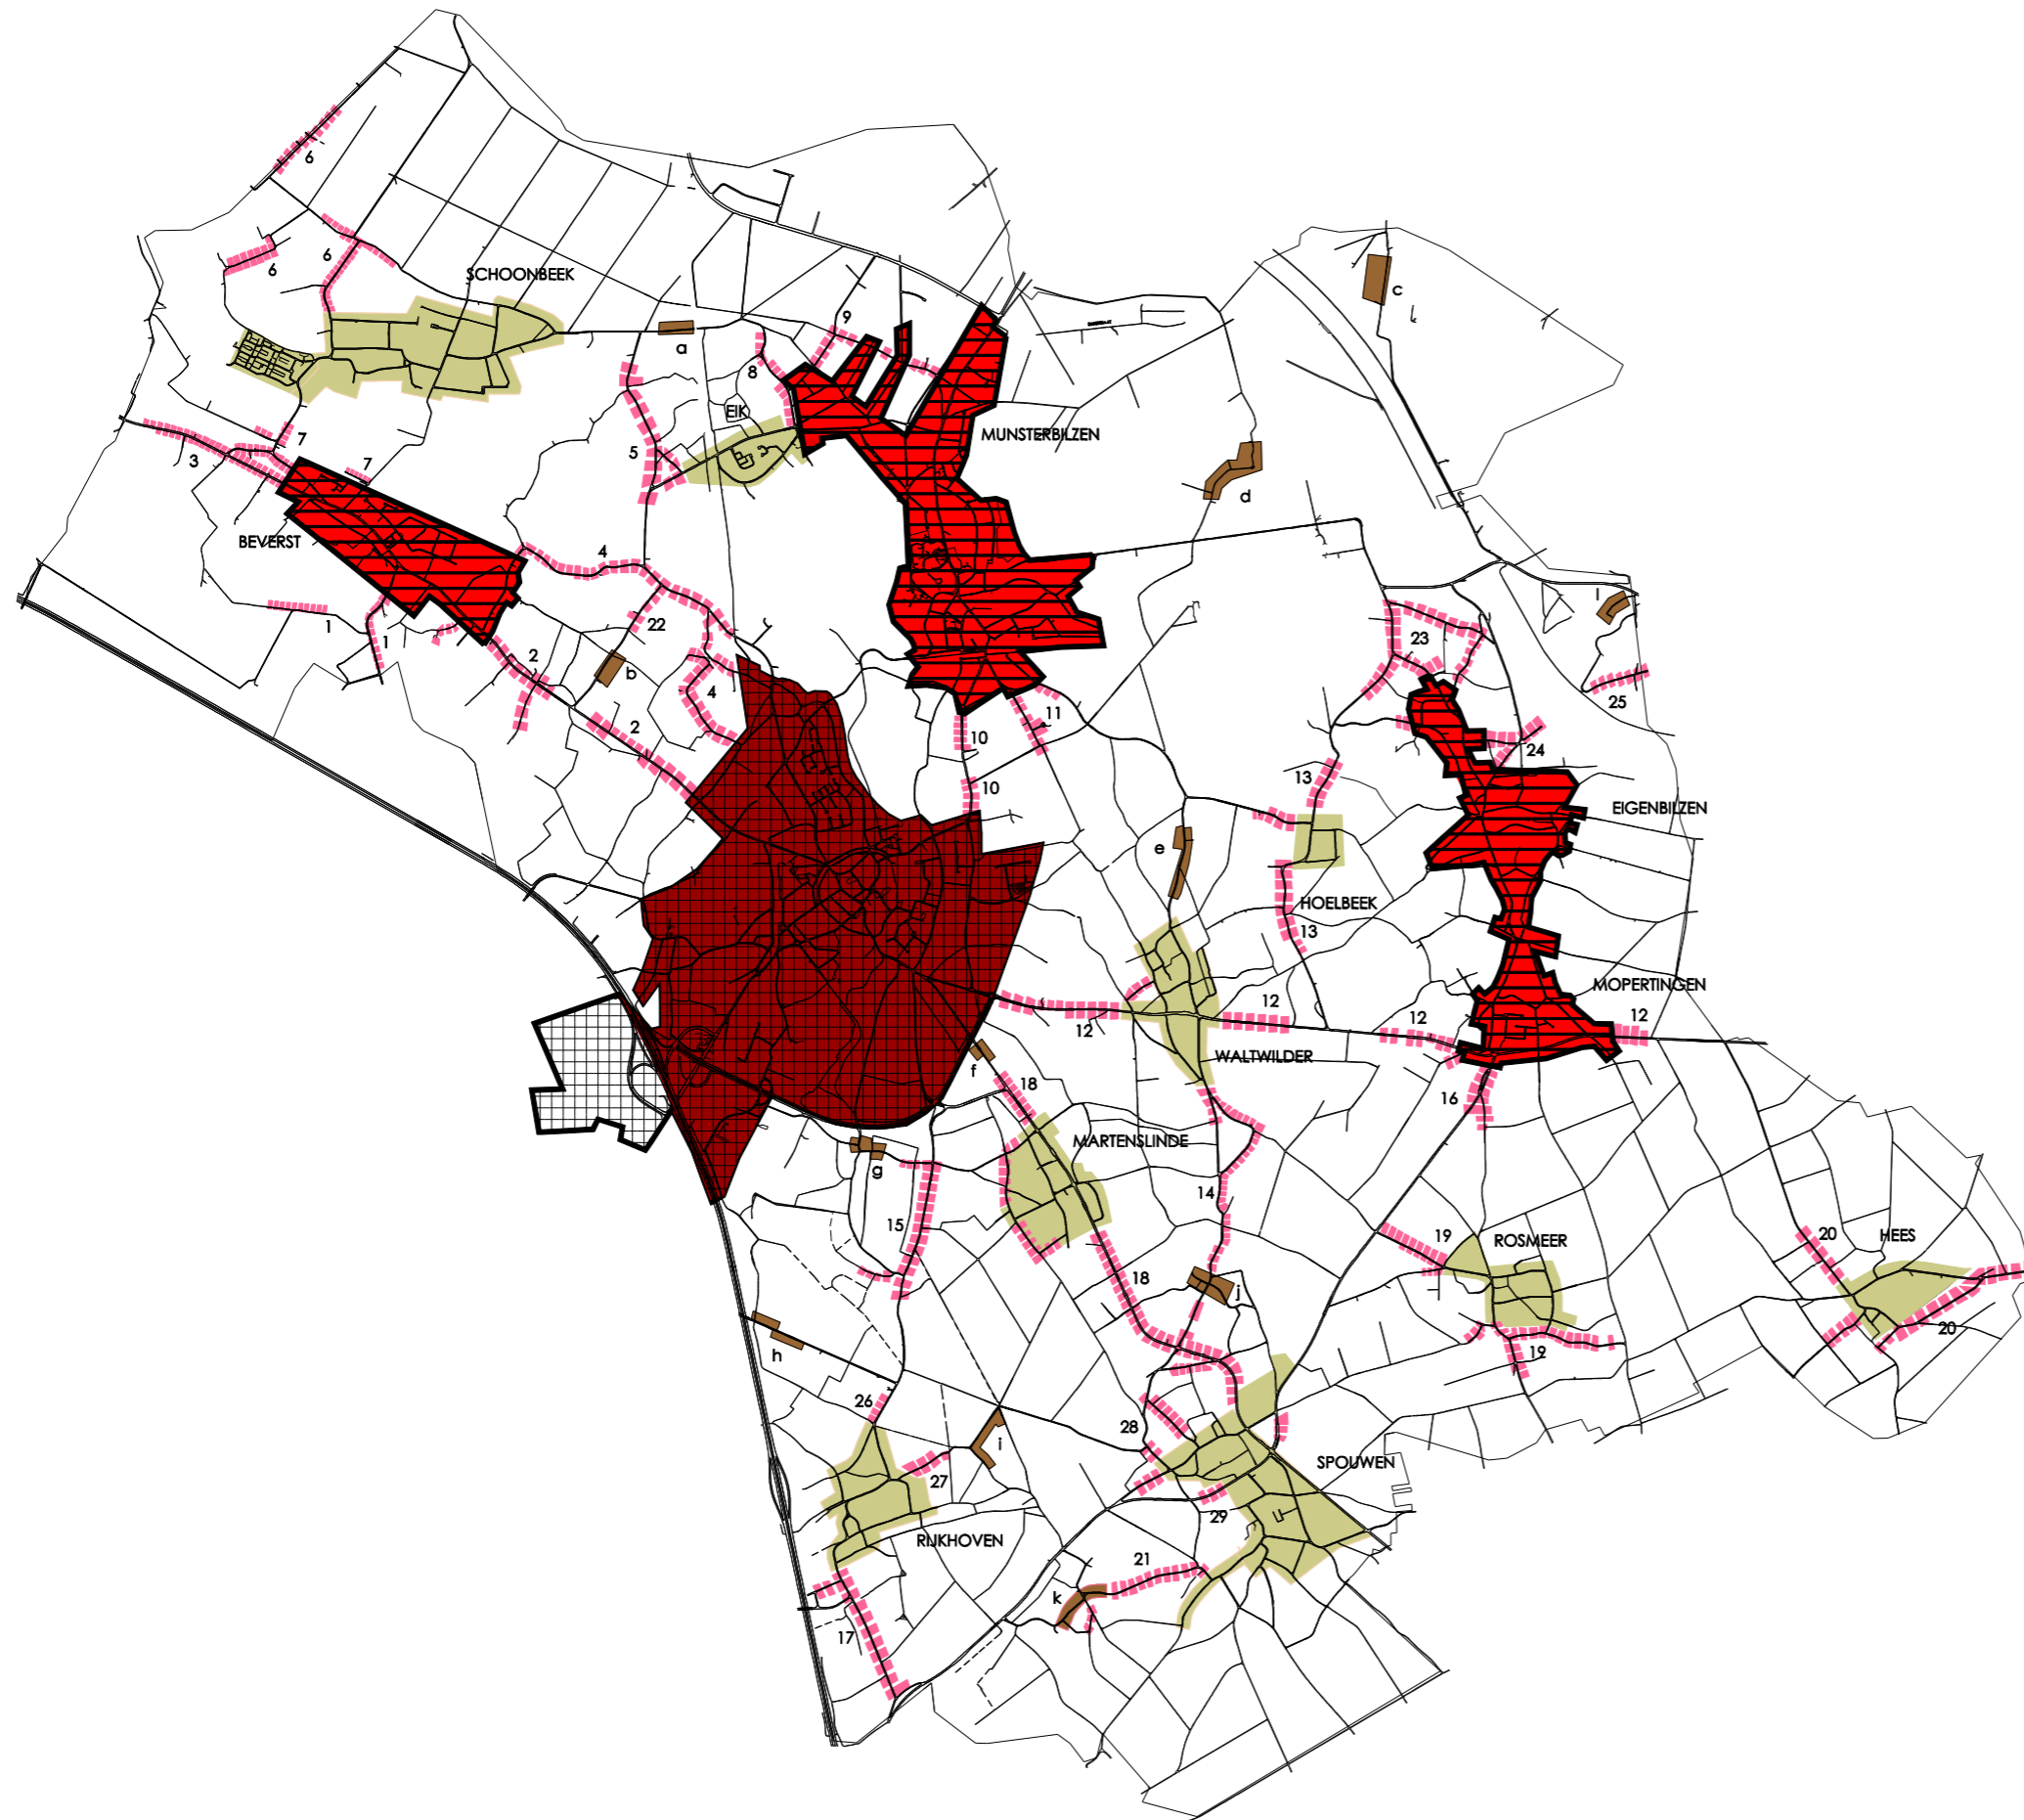

GEMEENTELIJK STRUCTUURPLAN BILZEN

GEWENSTE NEDERZETTINGSSTRUCTUUR GEMEENTE BILZEN

-  KLEINSTEDELIJK GEBIED BILZEN
-  HOOFDDORP
-  WOONKERN
-  WOONLINT
-  WOONKORREL

nummering van de woonkorrels en -linten komen overeen met de nummering in het richtinggevend gedeelte