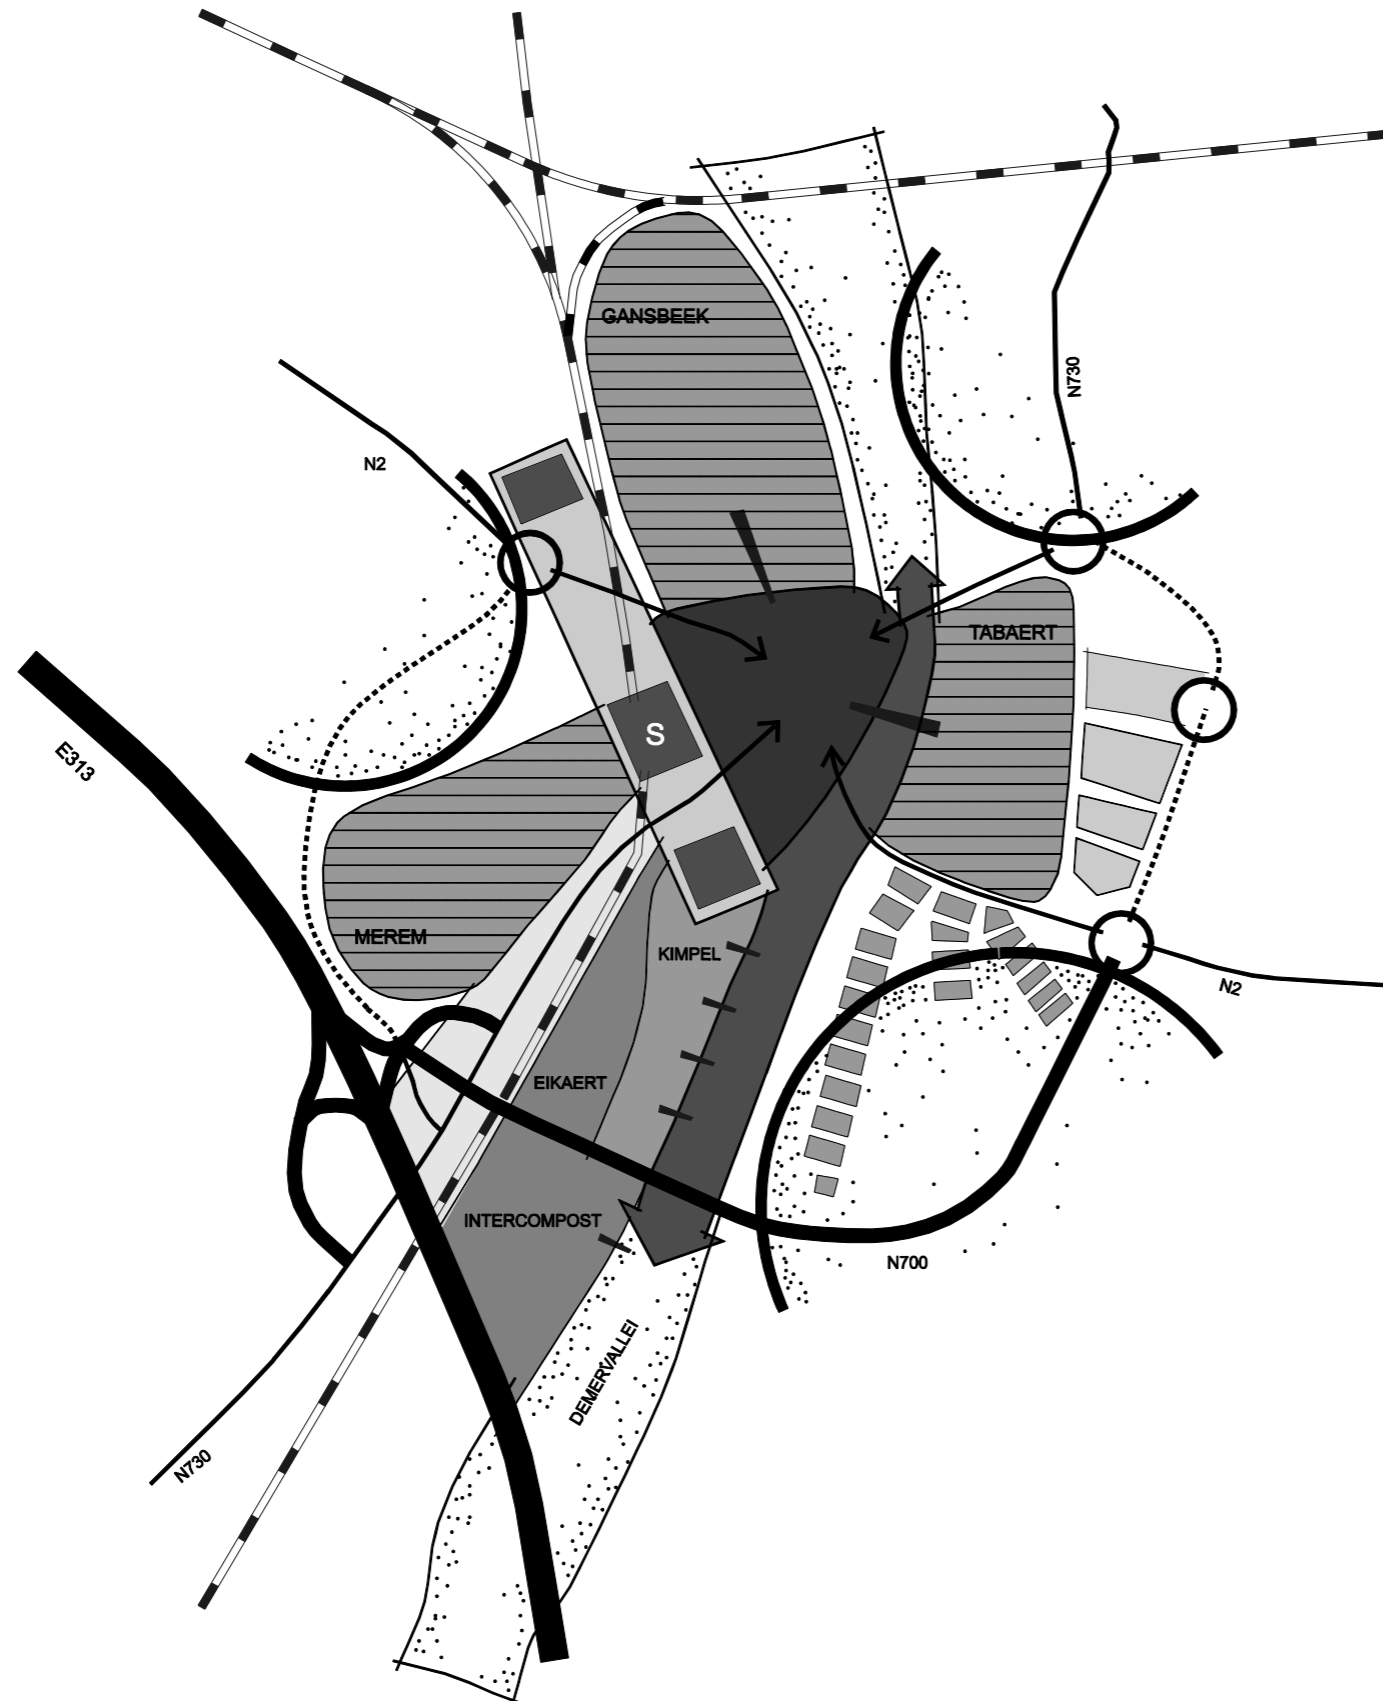

# GEMEENTELIJK STRUCTUURPLAN BILZEN

## DEELRUIMTE 1: KLEINSTEDELIJK GEBIED BILZEN

-  VERSTERKEN VAN HET HISTORISCH CENTRUMGEBIED
-  ONTWIKKELLEN VAN EEN NIEUWE STEDELIJKE DRAGER
-  ONTWIKKELLEN VAN STEDELIJKE RANDWIJKEN "MEREM", "GANSBEEK" EN "TABAERT"
-  EIKAERT ONTWIKKELLEN VAN ZONES VOOR STEDELIJKE ONTWIKKELING "EIKAERT" EN "INTERCOMPOST"
-  KIMPEL BUNDELEN VAN STEDELIJKE RECREATIEVE INFRASTRUCTUUR IN DE RECREATIELOB "KIMPEL - KATTEBERG"
-  BEHOUDEN EN VERSTERKEN VAN DE OPEN RUIMTE LOBBEN ALS OPEN LANDSCHAP
-  HERSTRUCTUREREN VAN DE STEDELIJKE ENTREESTRIP ALS TOEGANG TOT HET STEDELIJG GEBIED
-  VERVOLLEDIGEN VAN HET RINGCONCEPT ALS ORGANISATOR VAN DE VERKEERSSTROMEN
-  INTEGREREN VAN DE DEMERVALLEI ALS EEN GROEN-BLAUWE STRUCTURERENDE DRAGER