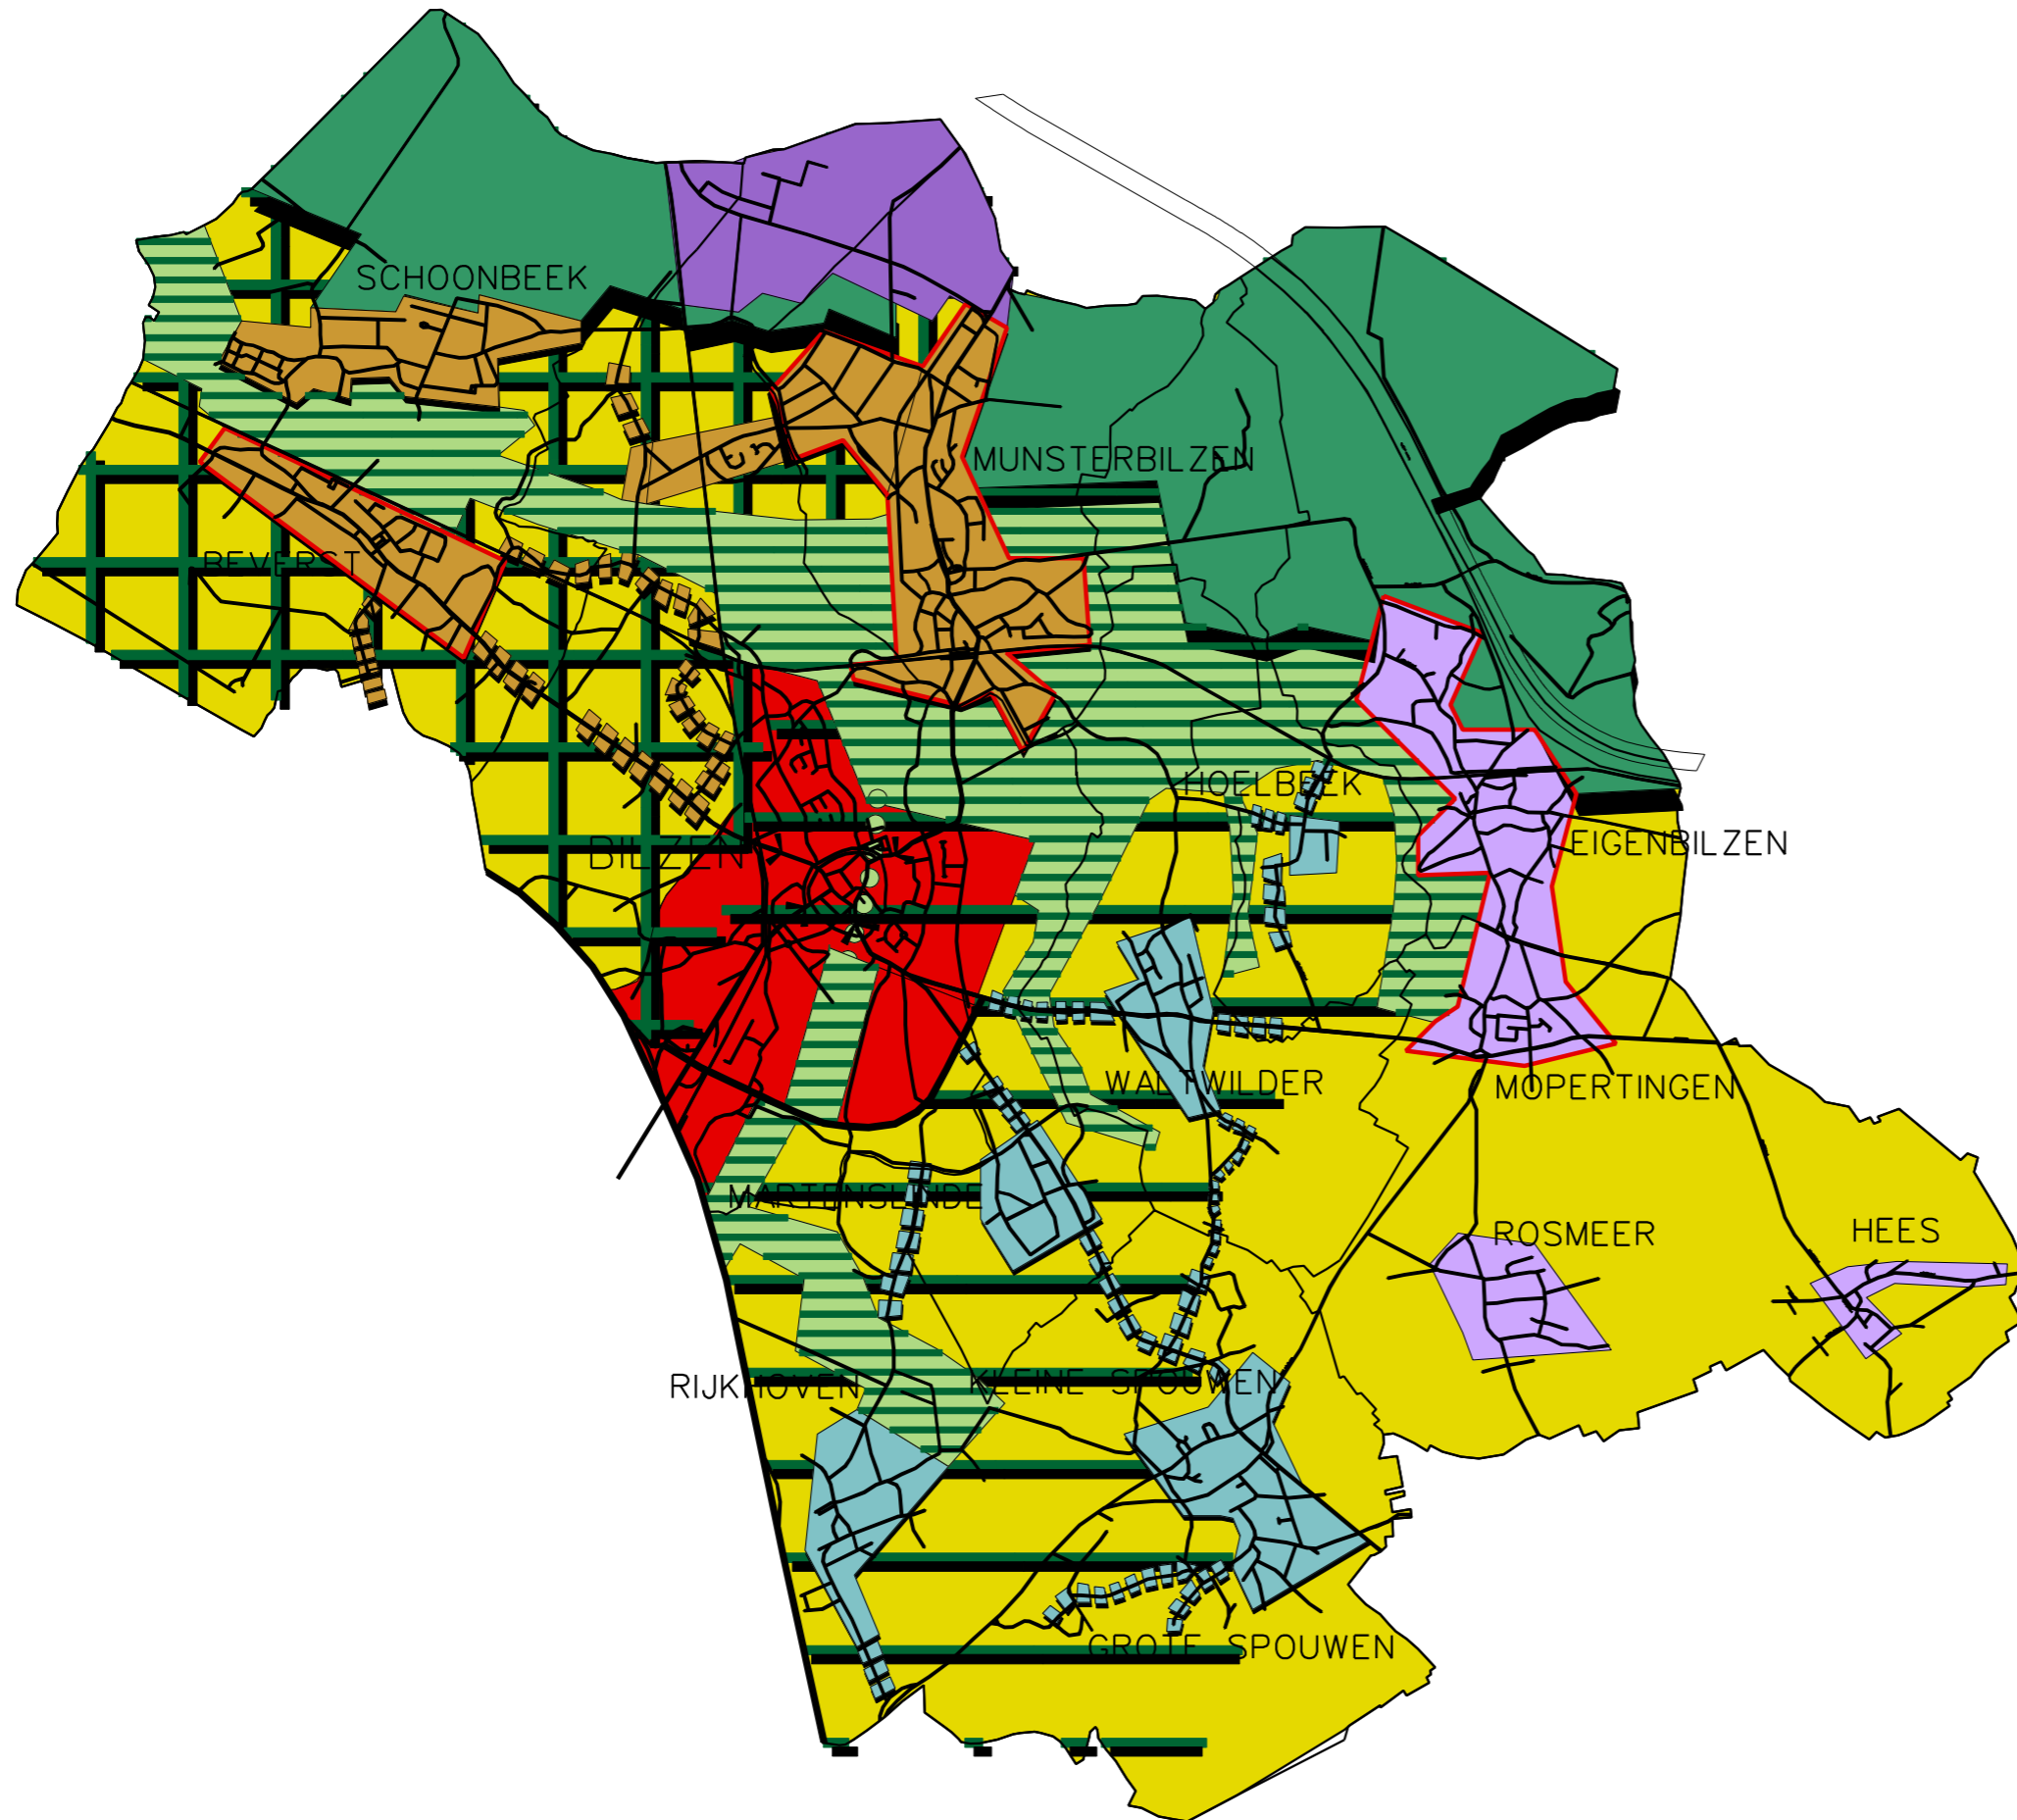

# GEMEENTELIJK STRUCTUURPLAN BILZEN

## DEELRUIMTEN GEMEENTE BILZEN

- KLEINSTEDELIJK GEBIED BILZEN
- GROTE KERNGEBIED BEVERST - MUNSTERBILZEN
- GEMENGD LANDBOUWGEBIED VOCHTIG HASPENGOUW
- LANDBOUWGEBIED DROOG HASPENGOUW
- VALLEICOMPLEX DEMER-MUNSTERBEEK
- BOSGORDEL VAN BILZEN
- BEDRIJVENTERREIN GENK ZUID