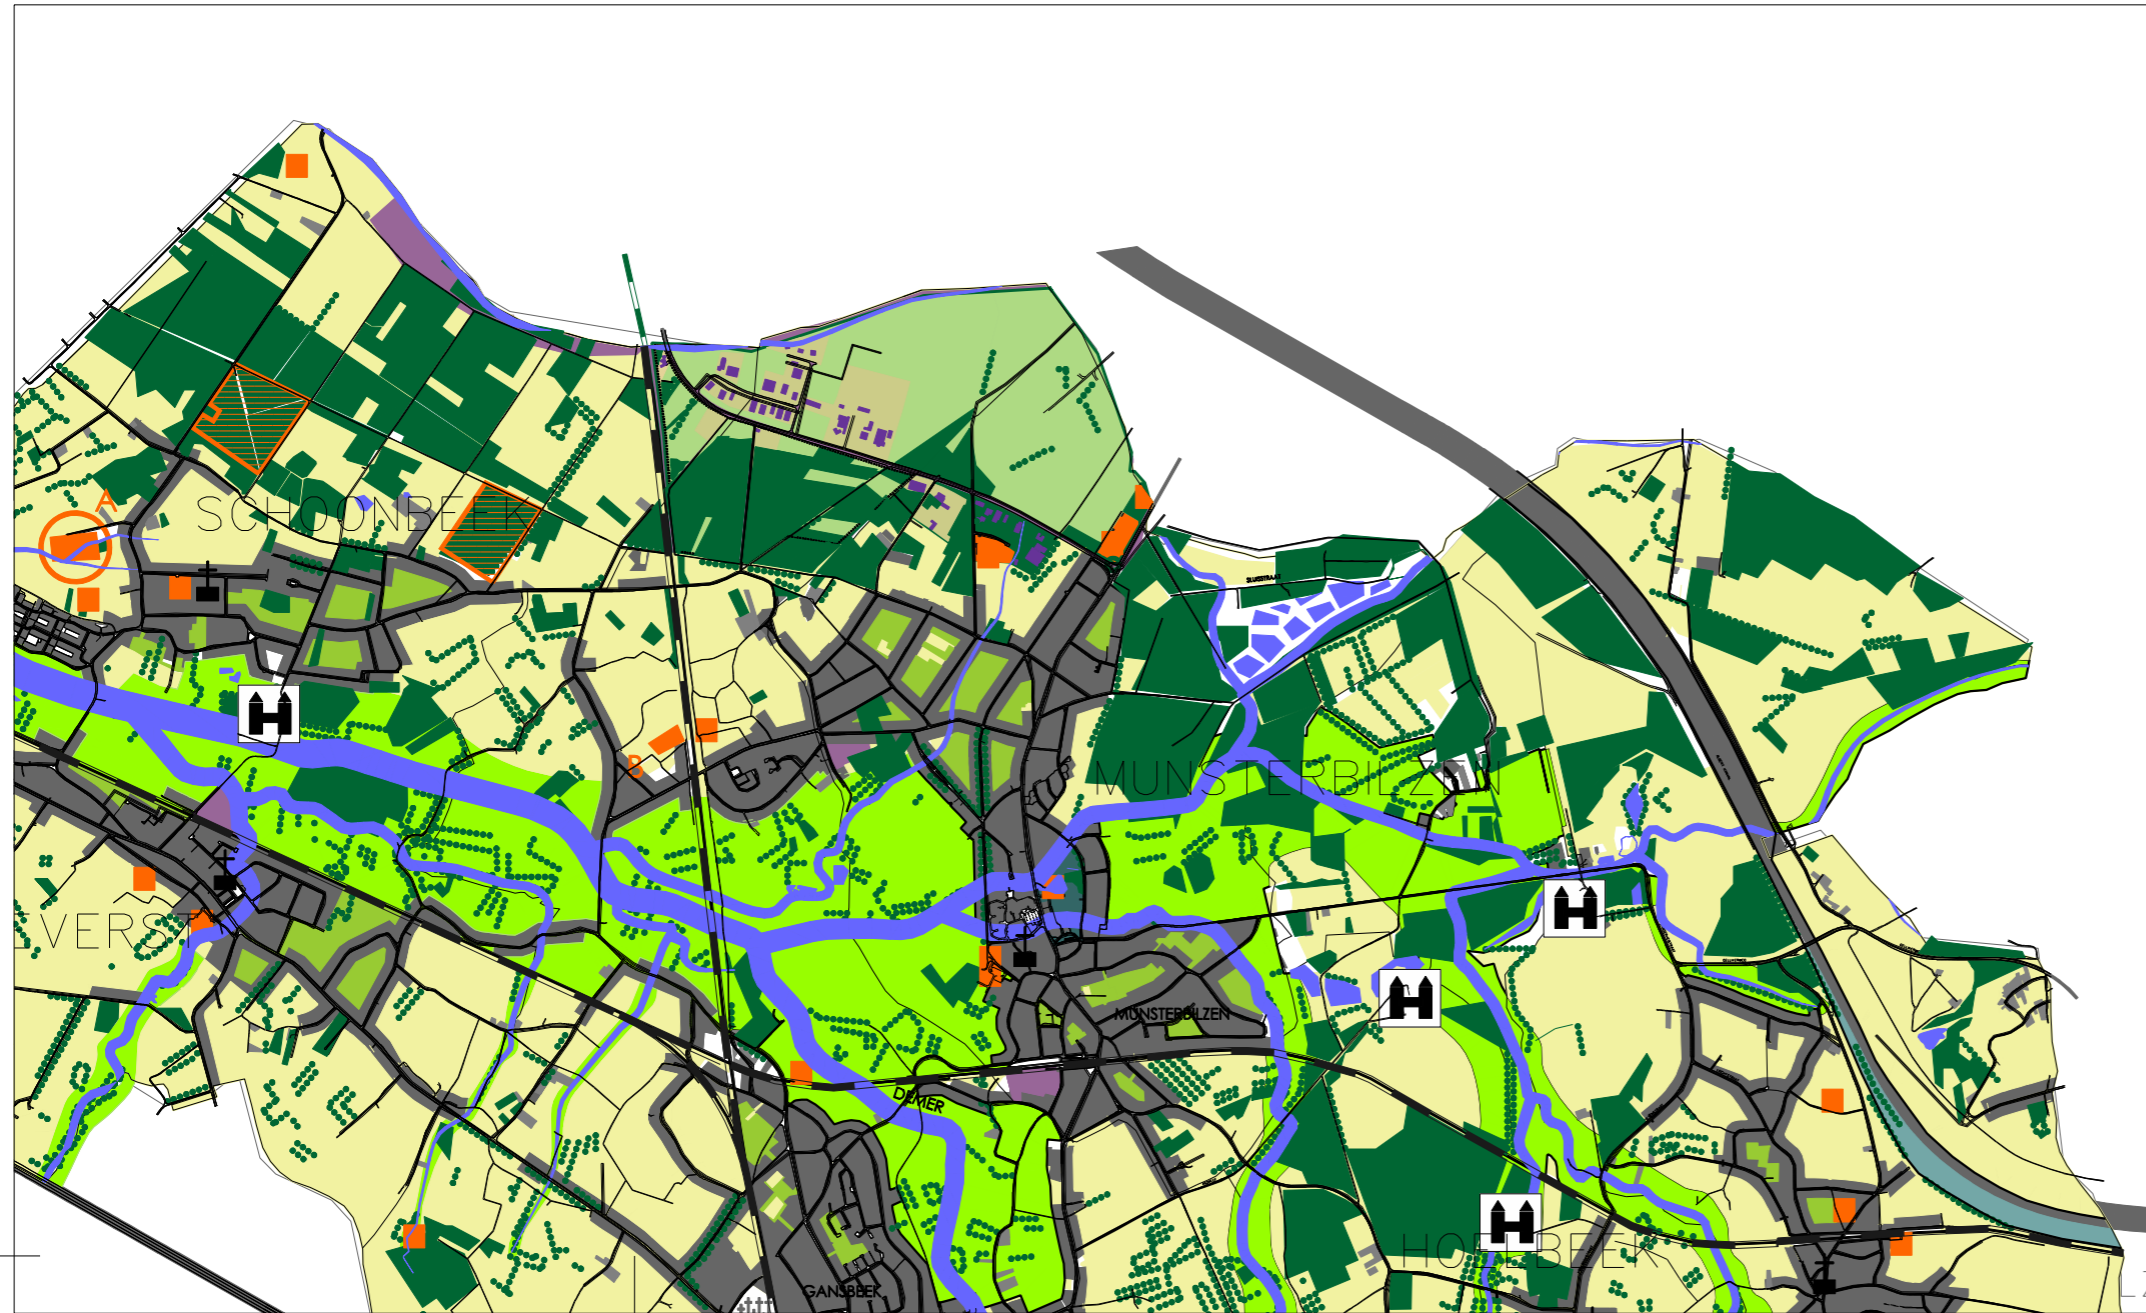

# GEMEENTELIJK STRUCTUURPLAN BILZEN

## BESTAANDE RUIMTELIJKE STRUCTUUR DEELGEBIED 6: BOSGORDEL VAN BILZEN

-  BESTAANDE BEBOUWING
-  LANDBOUWGEBIEDEN (akkerland, graslanden, ...)
-  VALLEIGEBIEDEN (graslanden, weilanden, ...)
-  REST- EN BINNENGEBIEDEN
-  BESTAANDE BEDRIJVENTERREINEN
-  BESTAANDE RECREATIEGEBIEDEN
-  BESTAANDE SPEELBOSSEN
-  HOLLE WEGEN (inventaris niet-limitatief)
-  BESTAANDE BOMENRIJEN
-  VIJVERS
-  VOCHTIGE GEBIEDEN
-  BEKEN
-  VERSPREIDLIJGENDE BOSJES
-  KERKGEBOUWEN
-  KASTELEN
-  ALBERTKANAAL