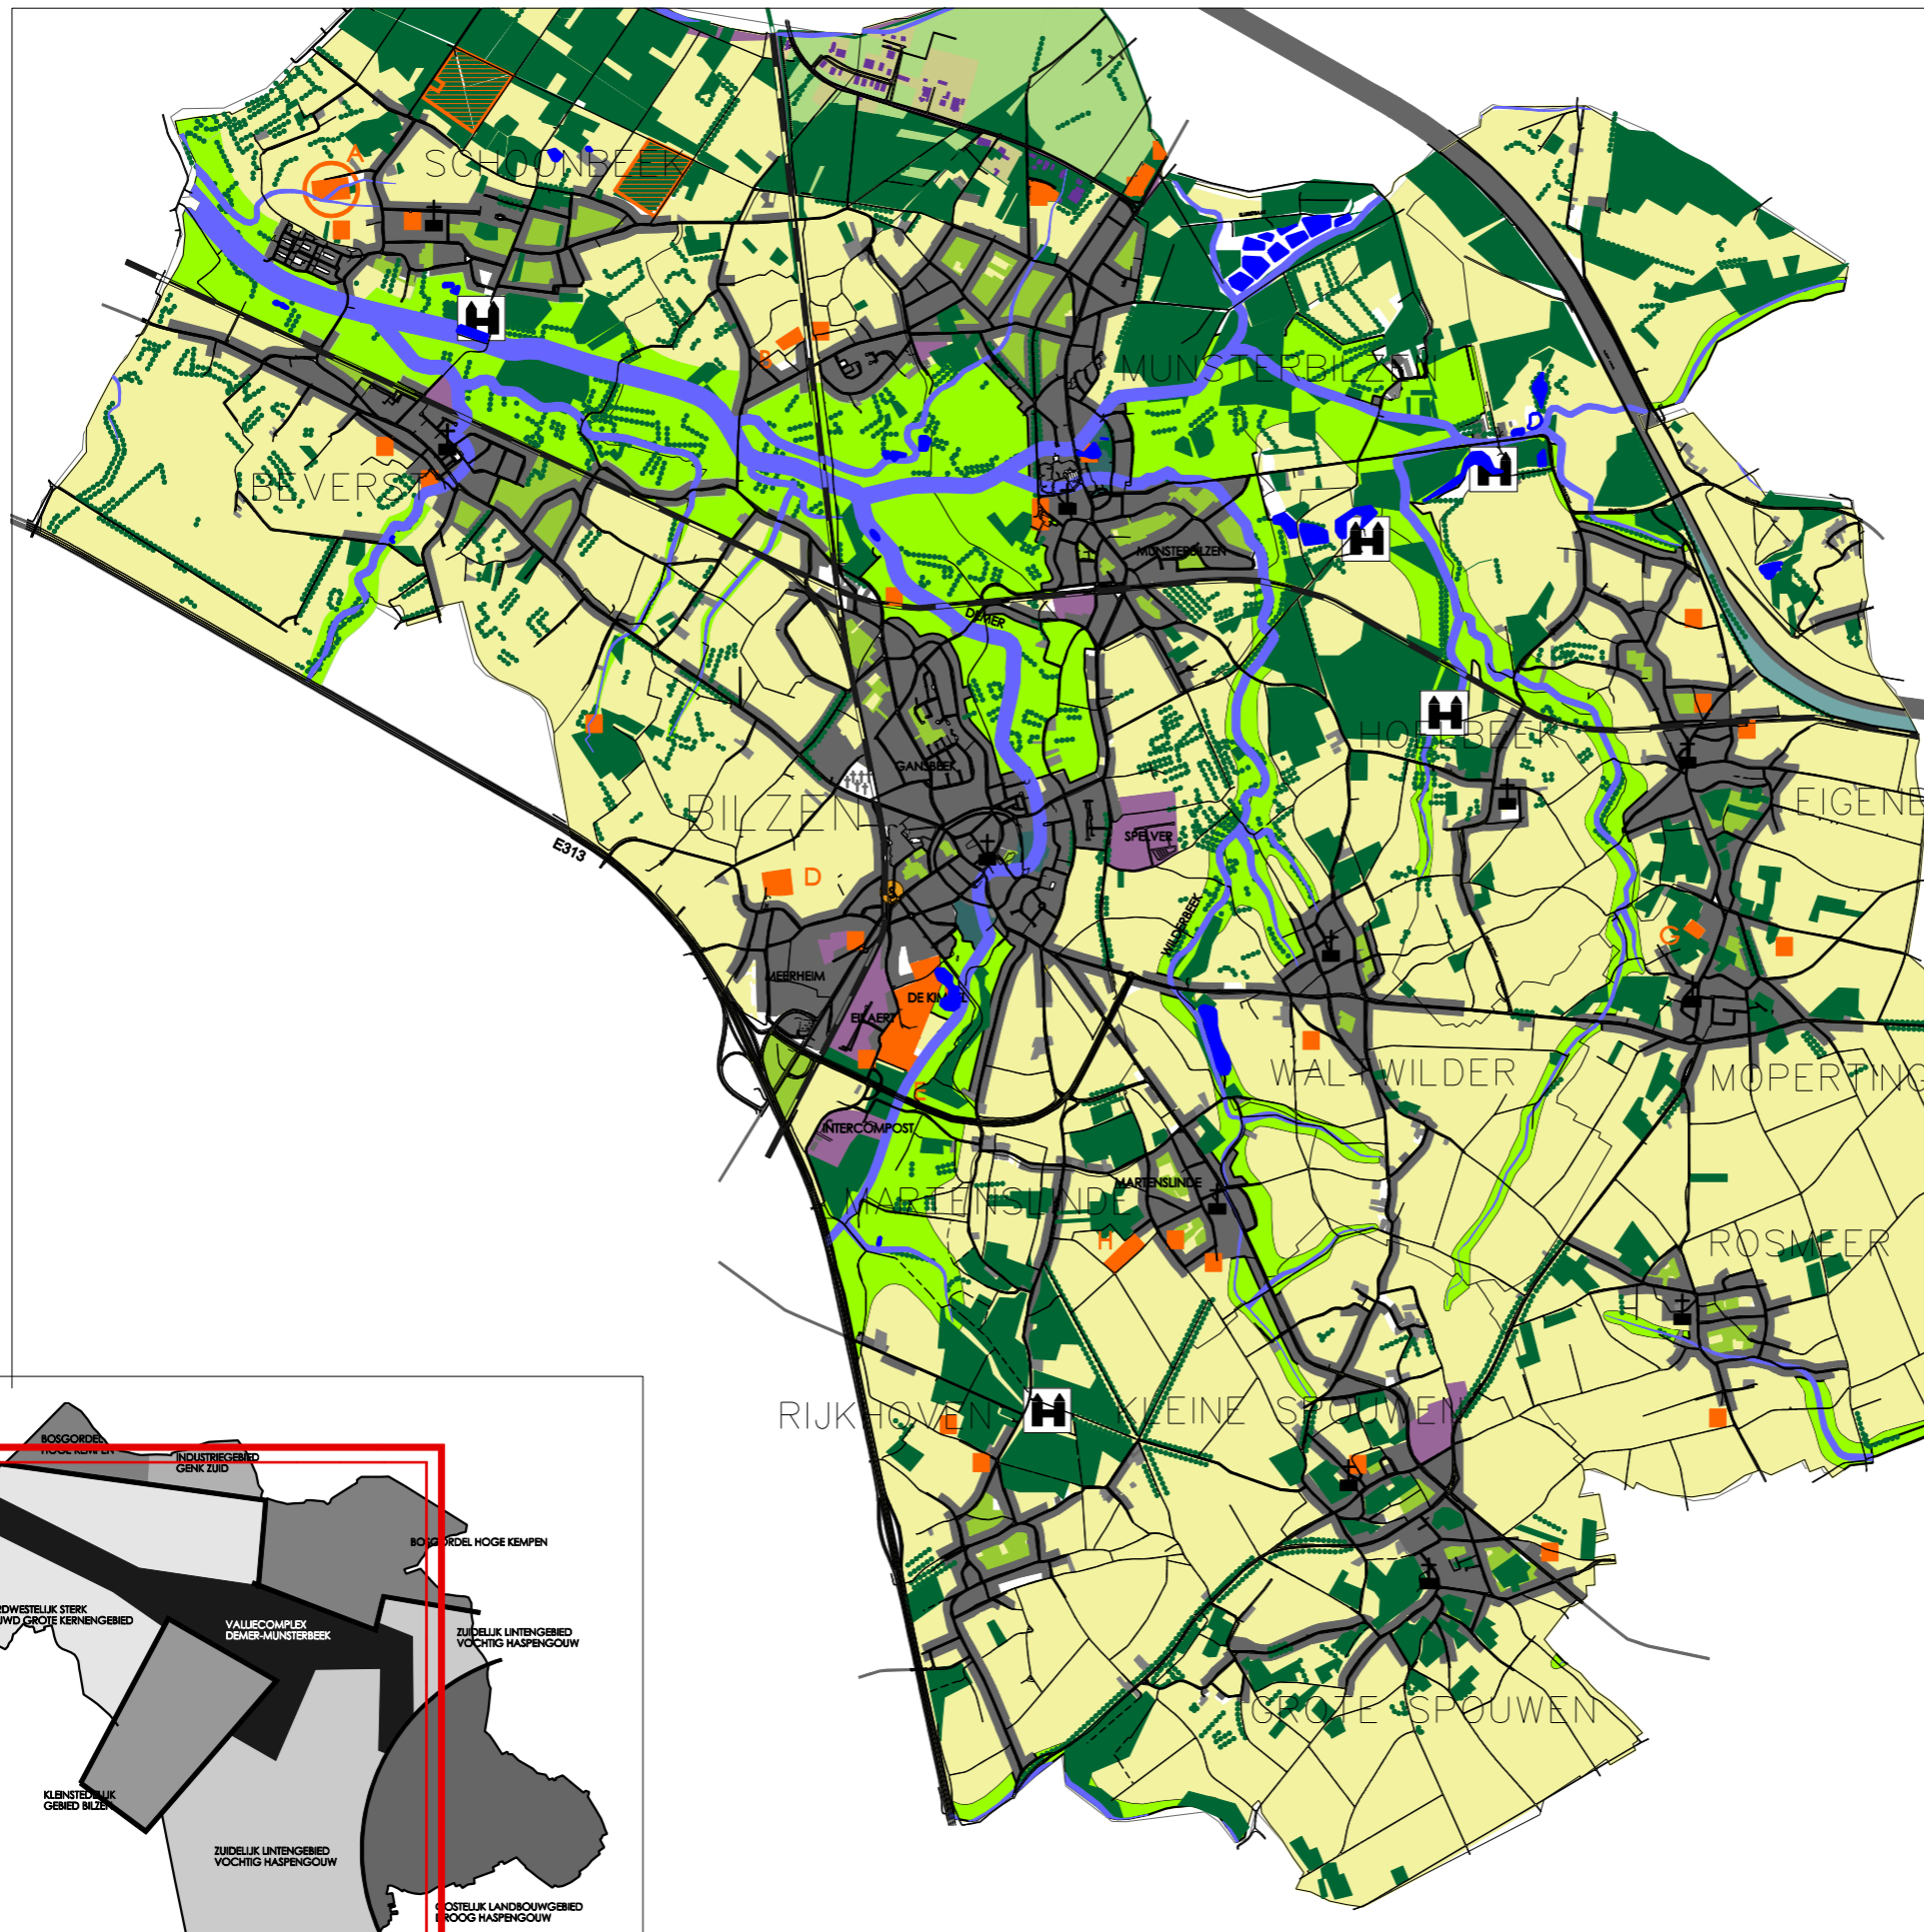

GEMEENTELIJK STRUCTUURPLAN BILZEN

BESTAANDE RUIMTELIJKE STRUCTUUR DEELGEBIED 5: VALLEICOMPLEX DEMÉR-MUNSTERBEEK

-  BESTAANDE BEBOUWING
-  LANDBOUWGEBIEDEN (akkerland, graslanden, ...)
-  VALLEIGEBIEDEN (graslanden, weilanden, ...)
-  REST- EN BINNENGEBIEDEN
-  BESTAANDE BEDRIJVENTERREINEN
-  BESTAANDE RECREATIEGEBIEDEN
-  BESTAANDE SPEELBOSSEN
-  HOLLE WEGEN (inventaris niet-limitatief)
-  BESTAANDE BOMENRIJEN
-  VIJVERS
-  VOCHTIGE GEBIEDEN
-  BEKEN
-  VERSPREIDLIJGENDE BOSJES
-  KERKGEBOUWEN
-  KASTELEN
-  ALBERTKANAAL