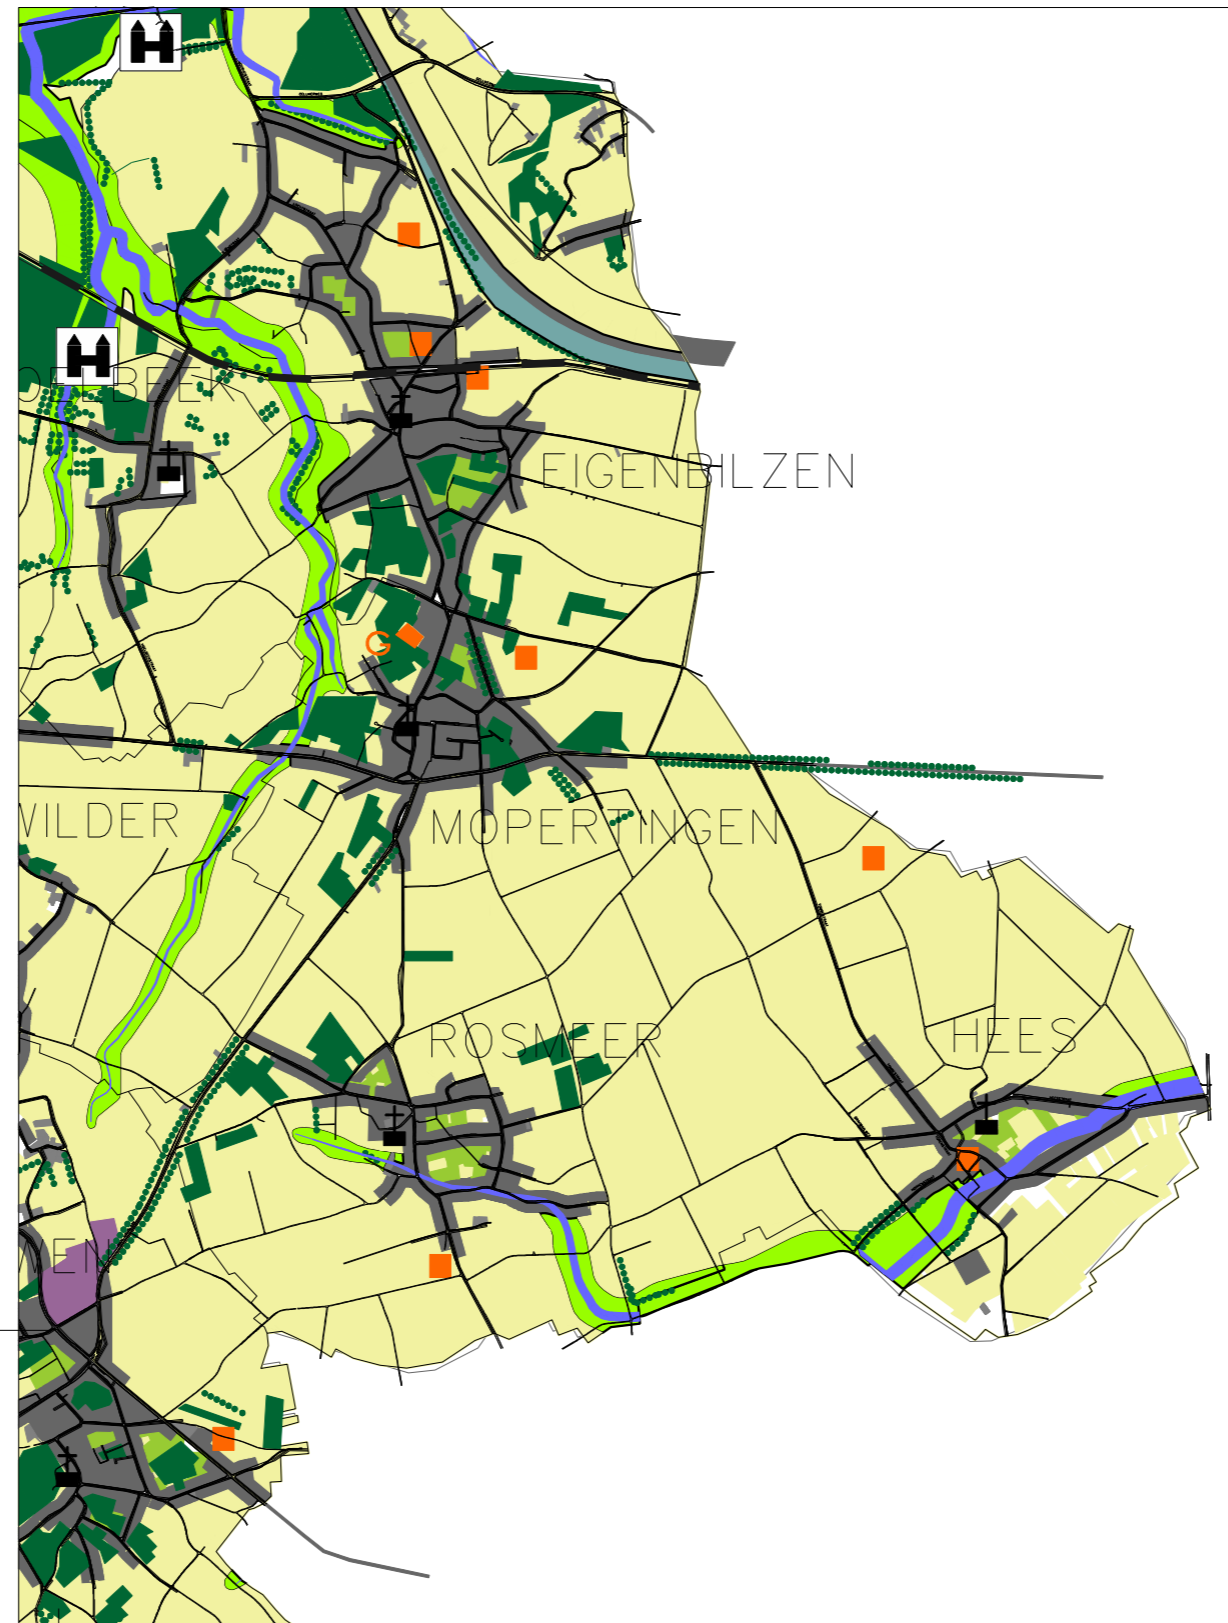

# GEMEENTELIJK STRUCTUURPLAN BILZEN

## BESTAANDE RUIMTELIJKE STRUCTUUR DEELGEBIED 4: LANDBOUWGEBIED DROOG-HASPENGOUW

-  BESTAANDE BEBOUWING
-  LANDBOUWGEBIEDEN (akkerland, graslanden, ...)
-  VALLEIGEBIEDEN (graslanden, weilanden, ...)
-  REST- EN BINNENGEBIEDEN
-  BESTAANDE BEDRIJVENTERREINEN
-  BESTAANDE RECREATIEGEBIEDEN
-  BESTAANDE SPEELBOSSEN
-  HOLLE WEGEN (inventaris niet-limitatief)
-  BESTAANDE BOMENRIJEN
-  VIJVERS
-  VOCHTIGE GEBIEDEN
-  BEKEN
-  VERSPREIDLIJGENDE BOSJES
-  KERKGEBOUWEN
-  KASTELEN
-  ALBERTKANAAL