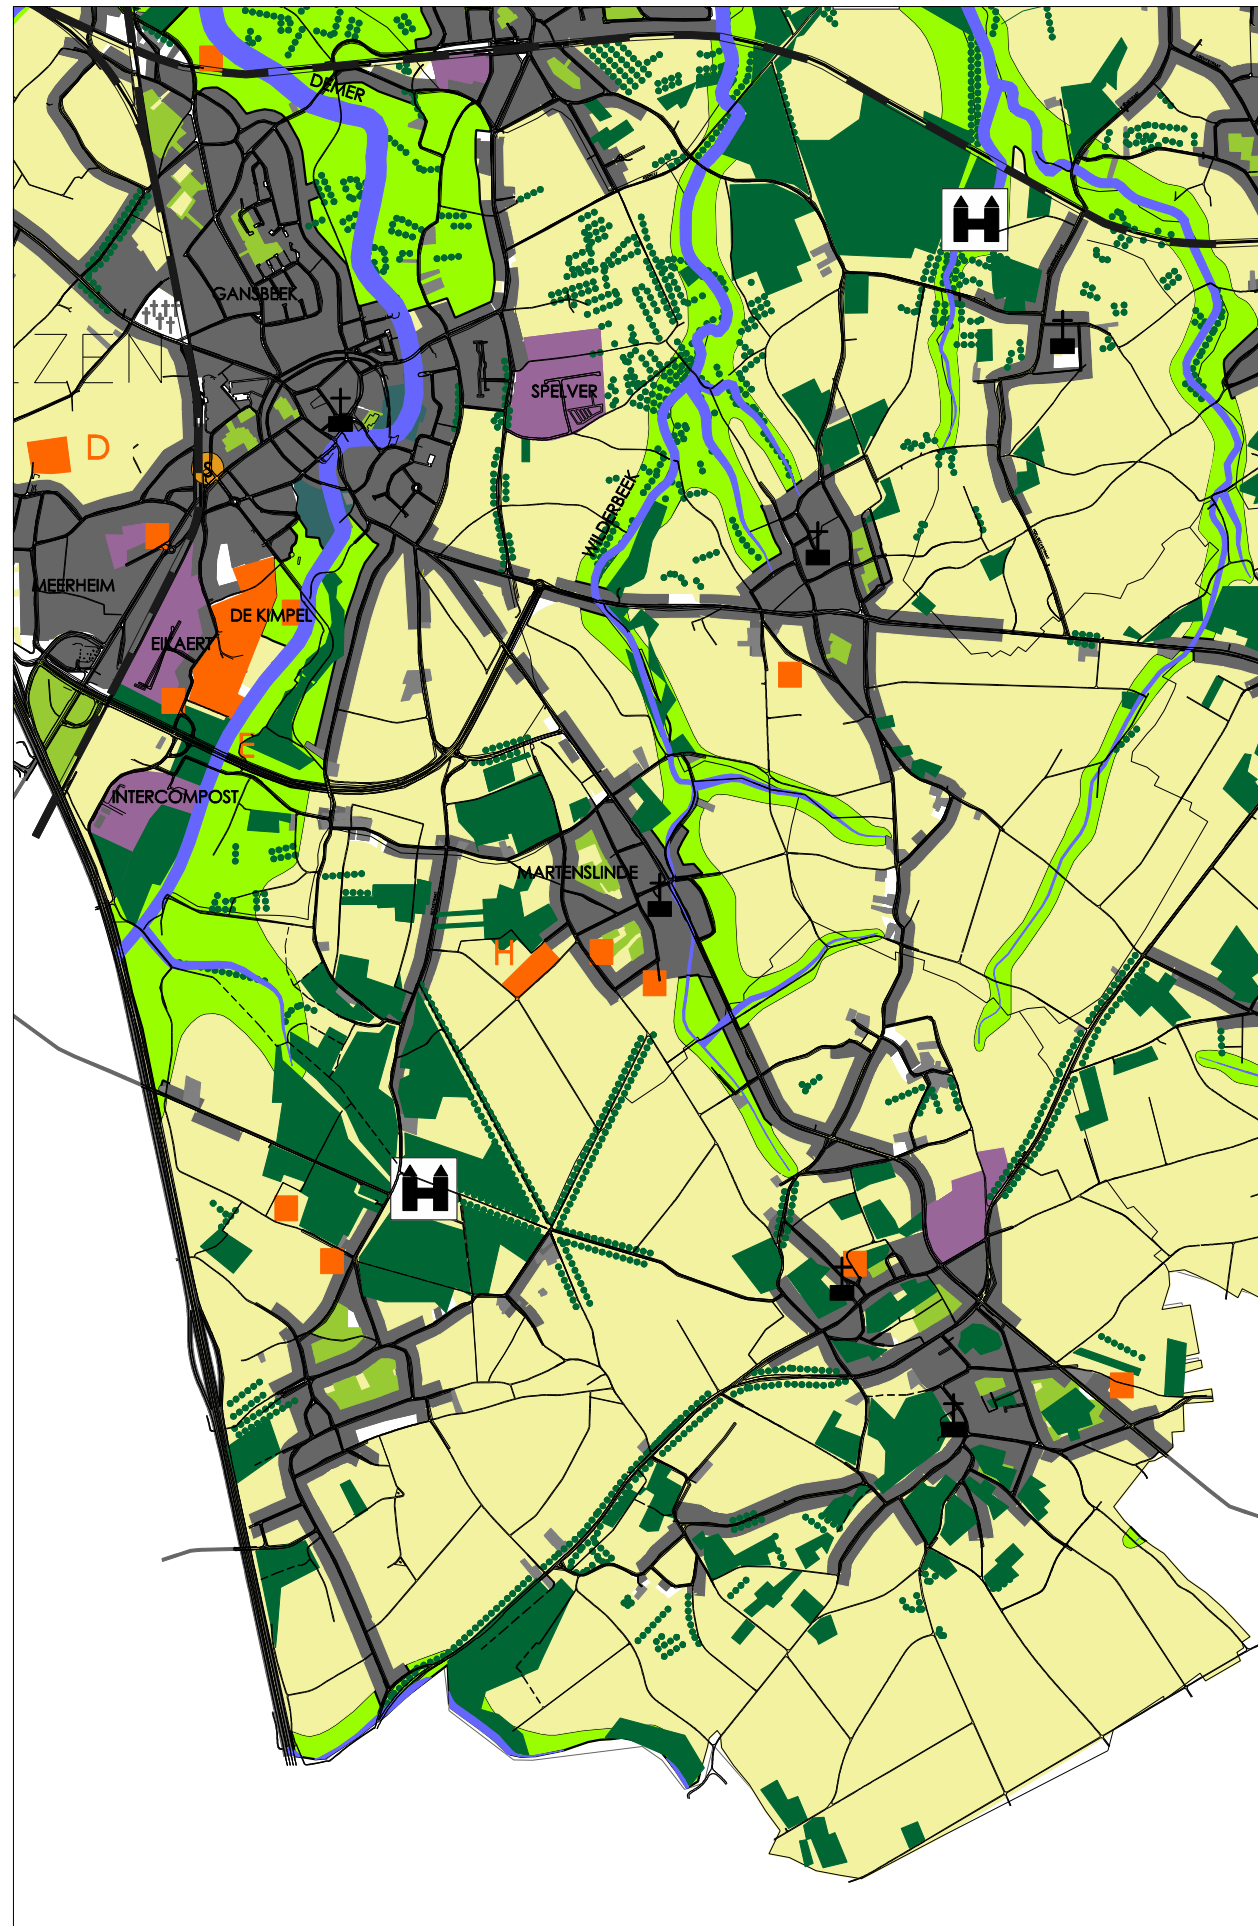

GEMEENTELIJK STRUCTUURPLAN BILZEN

BESTAANDE RUIMTELIJKE STRUCTUUR DEELGEBIED 3: GEMENGD LANDBOUWGEBIED VOCHTIG-HASPENGOUW

-  BESTAANDE BEBOUWING
-  LANDBOUWGEBIEDEN (akkerland, graslanden, ...)
-  VALLEIGEBIEDEN (graslanden, weilanden, ...)
-  REST- EN BINNENGEBIEDEN
-  BESTAANDE BEDRIJVENTERREINEN
-  BESTAANDE RECREATIEGEBIEDEN
-  HOLLE WEGEN (inventaris niet-limitatief)
-  BESTAANDE BOMENRIJEN
-  VIJVERS
-  VOCHTIGE GEBIEDEN
-  BEKEN
-  VERSPREIDLIGGENDE BOSJES
-  KERKGEBOUWEN
-  KASTELEN