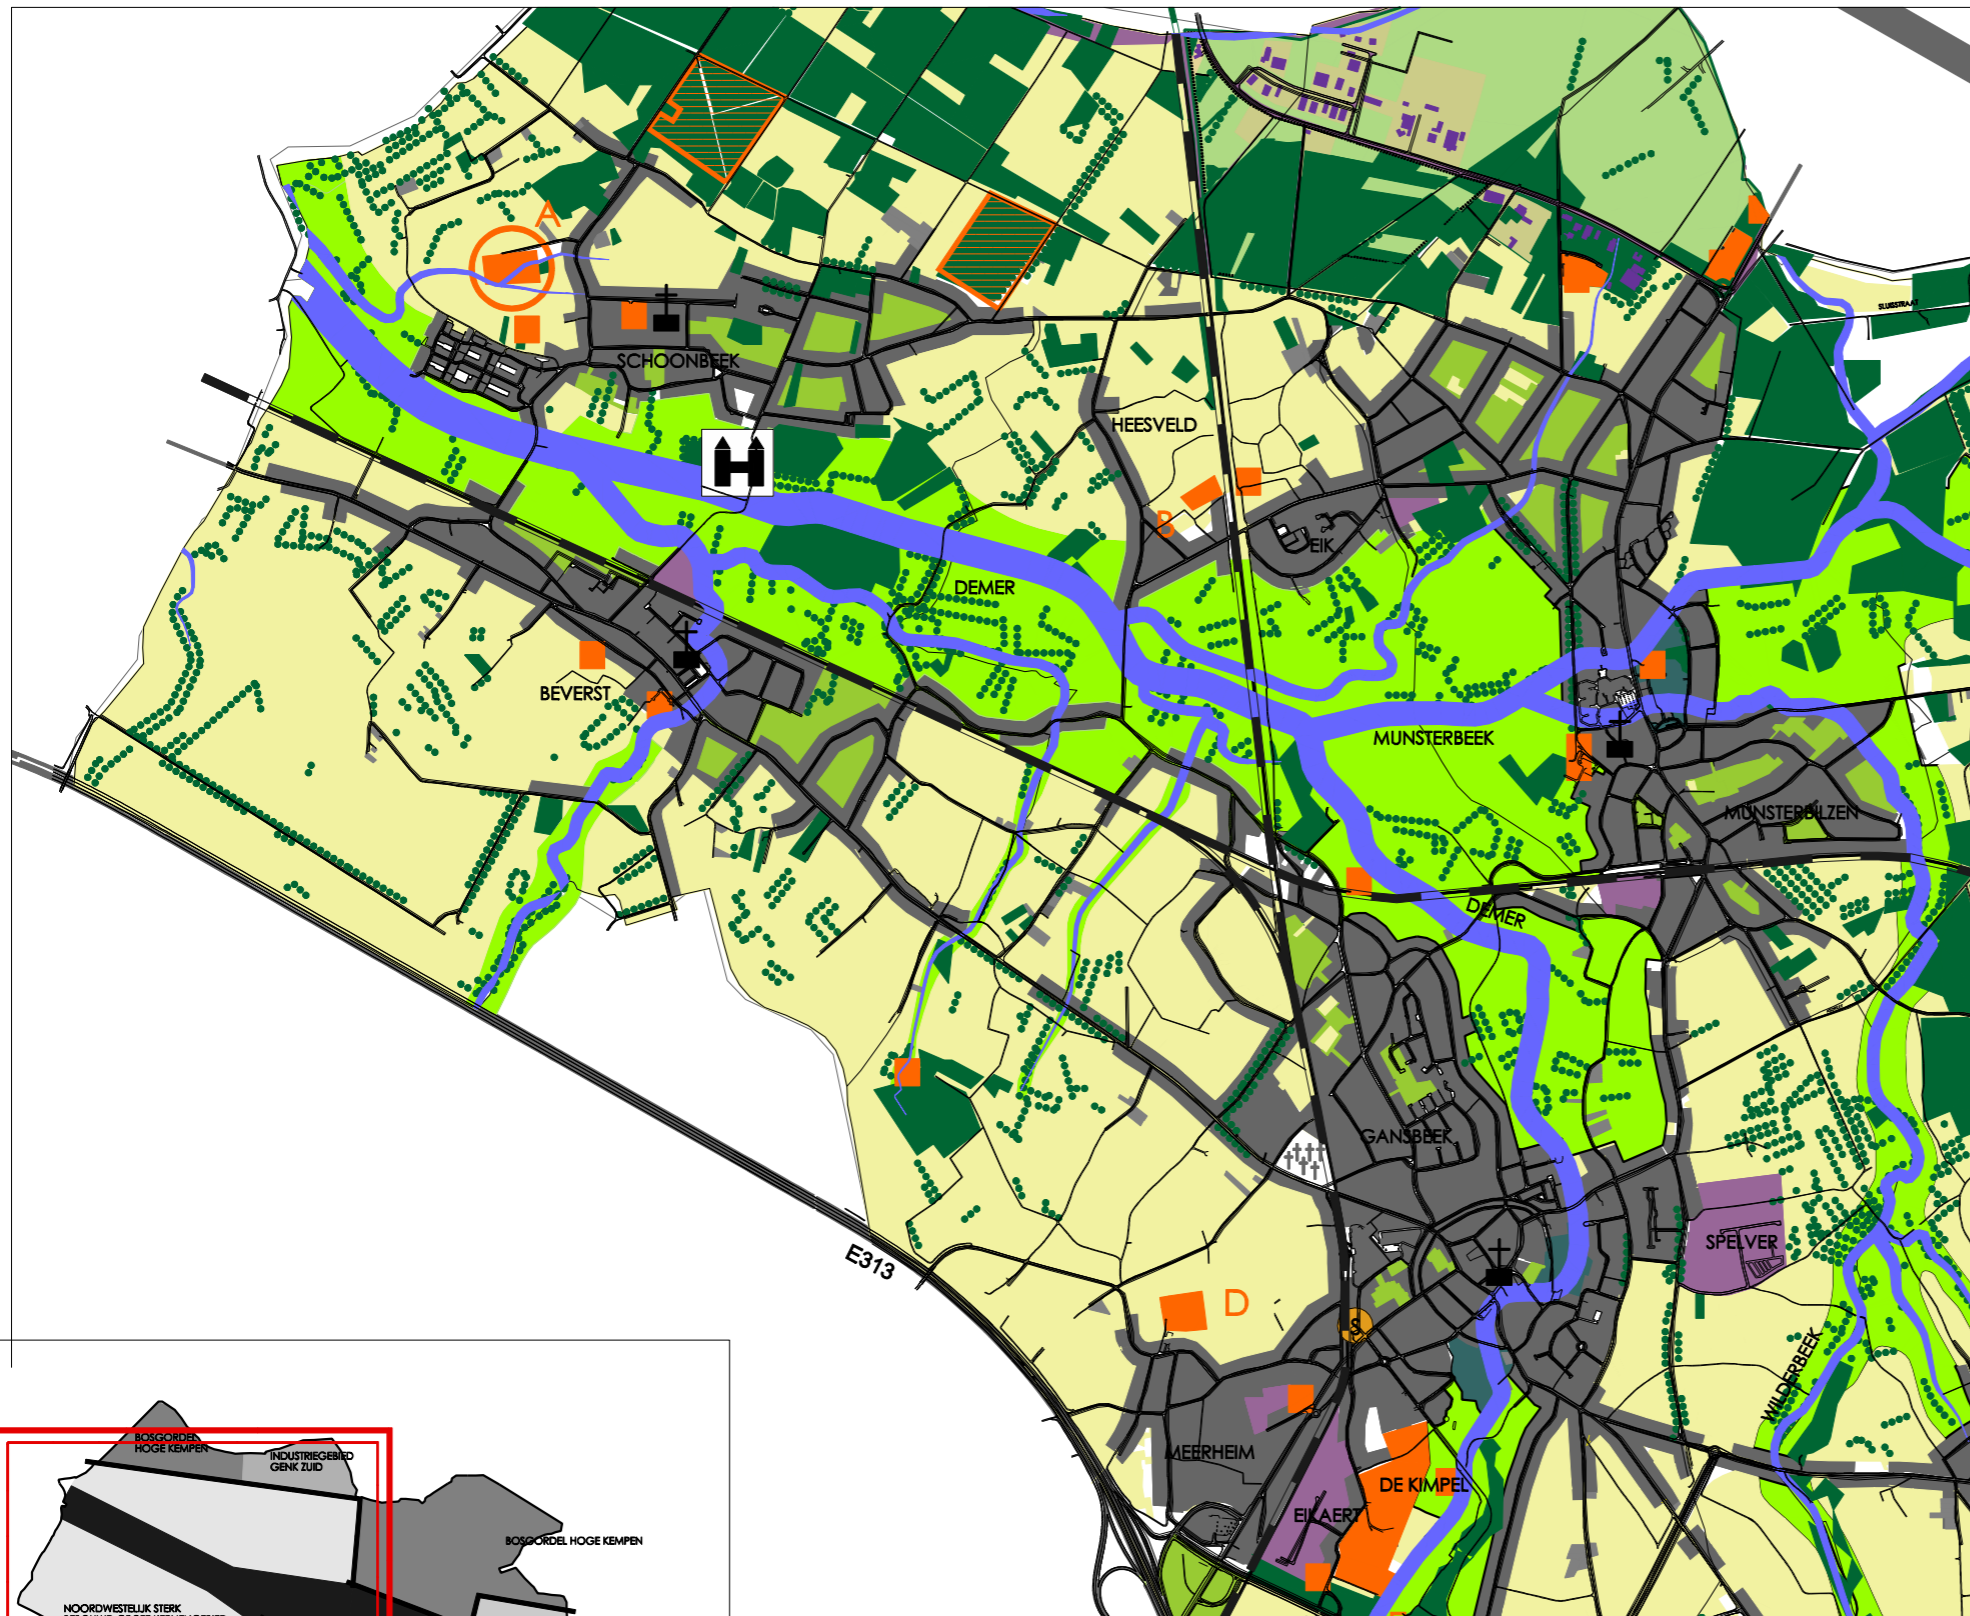

# GEMEENTELIJK STRUCTUURPLAN BILZEN

## BESTAANDE RUIMTELIJKE STRUCTUUR DEELGEBIED 2: GROTE KERNENGEBIED BEVERST-MUNSTERBILZEN

-  BESTAANDE BEBOUWING
-  LANDBOUWGBIEDEN (akkerland, graslanden, ...)
-  VALLEIGEBIEDEN (graslanden, weilanden, ...)
-  REST- EN BINNENGBIEDEN
-  BESTAANDE BEDRIJVENTERREINEN
-  BESTAANDE RECREATIEGEBIEDEN
-  SPEELBOSSEN
-  HOLLE WEGEN (inventaris niet-limitatief)
-  BESTAANDE BOMENRIJEN
-  VIJVERS
-  VOCHTIGE GEBIEDEN
-  BEKEN
-  VERSPREDLIGGENDE BOSJES
-  KERKGEBOUWEN
-  KASTELEN