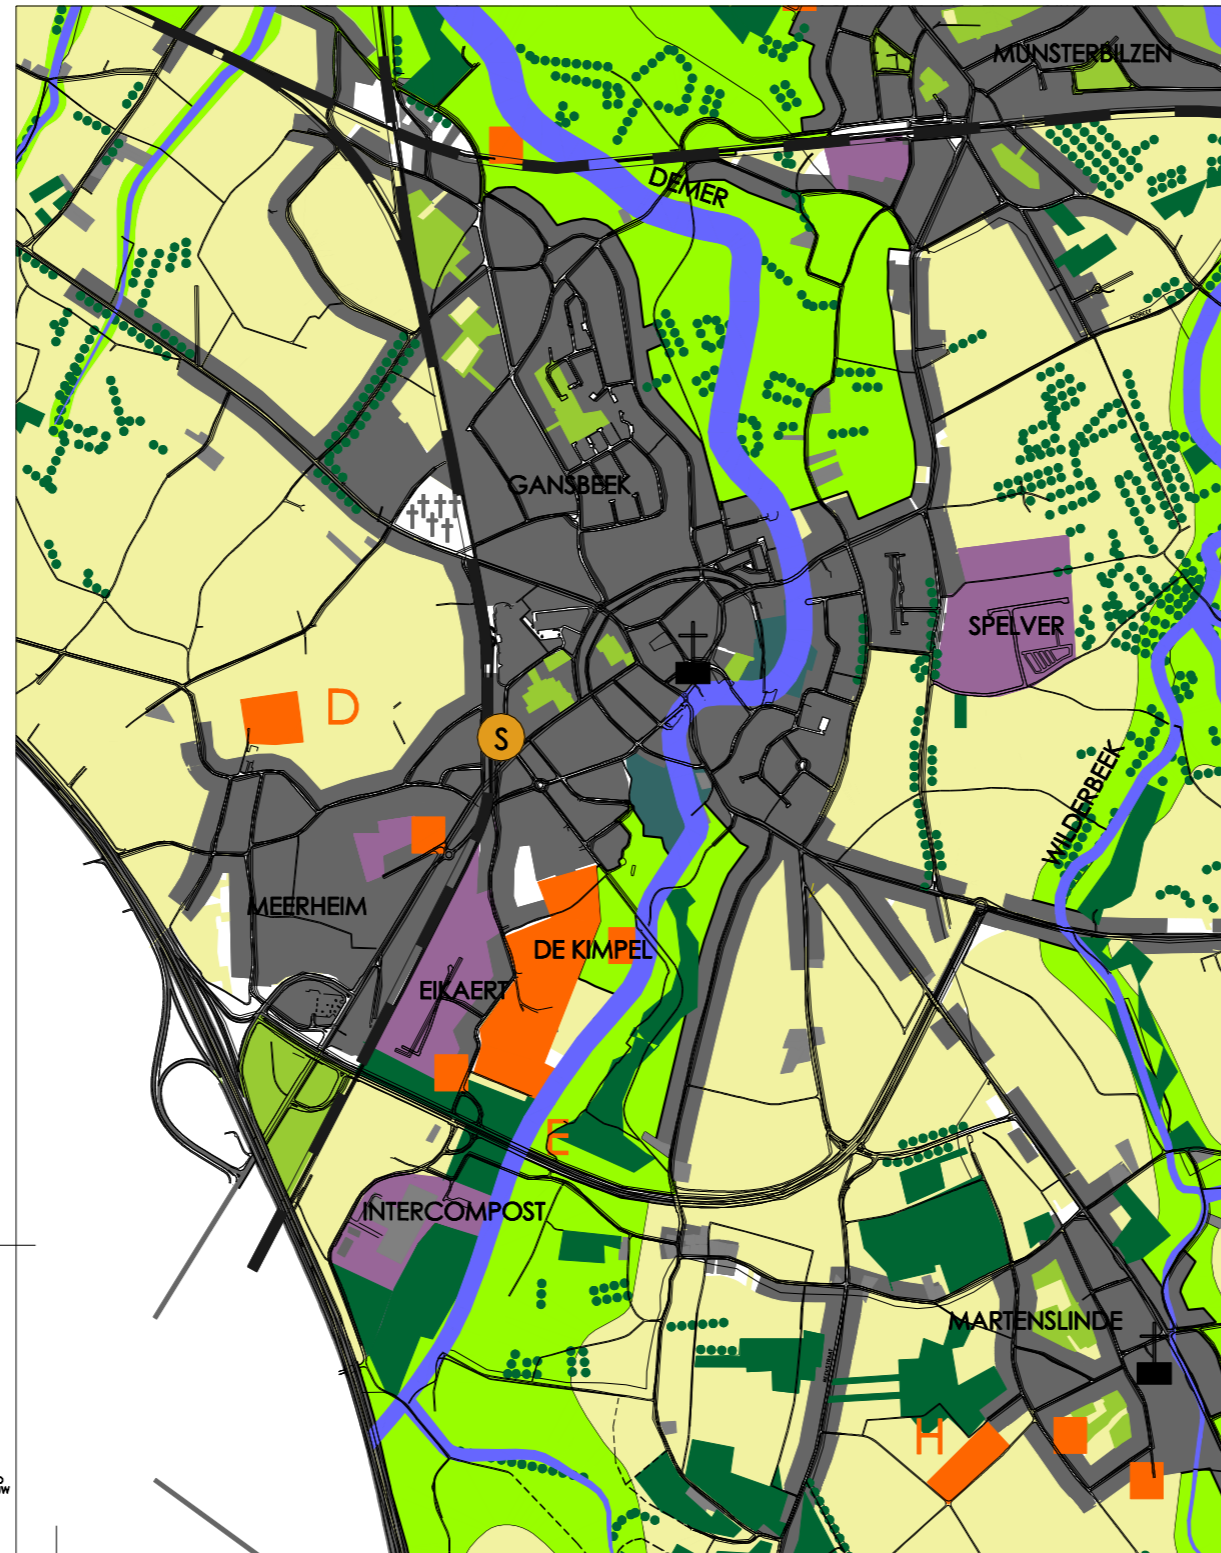

GEMEENTELIJK STRUCTUURPLAN BILZEN

BESTAANDE RUIMTELIJKE STRUCTUUR DEELGEBIED 1: KLEINSTEDELIJK GEBIED BILZEN

-  BESTAANDE BEBOUWING
-  LANDBOUWGEBIEDEN (akkerland, graslanden, ...)
-  VALLEIGEBIEDEN (graslanden, weilanden, ...)
-  REST- EN BINNENGEBIEDEN
-  BESTAANDE BEDRIJVENTERREINEN
-  BESTAANDE RECREATIEGEBIEDEN
-  HOLLE WEGEN (inventaris niet-limitatief)
-  BESTAANDE BOMENRIJEN
-  VOCHTIGE GEBIEDEN
-  BEKEN
-  VERSPREIDLIGGENDE BOSJES
-  KERKGEBOUWEN