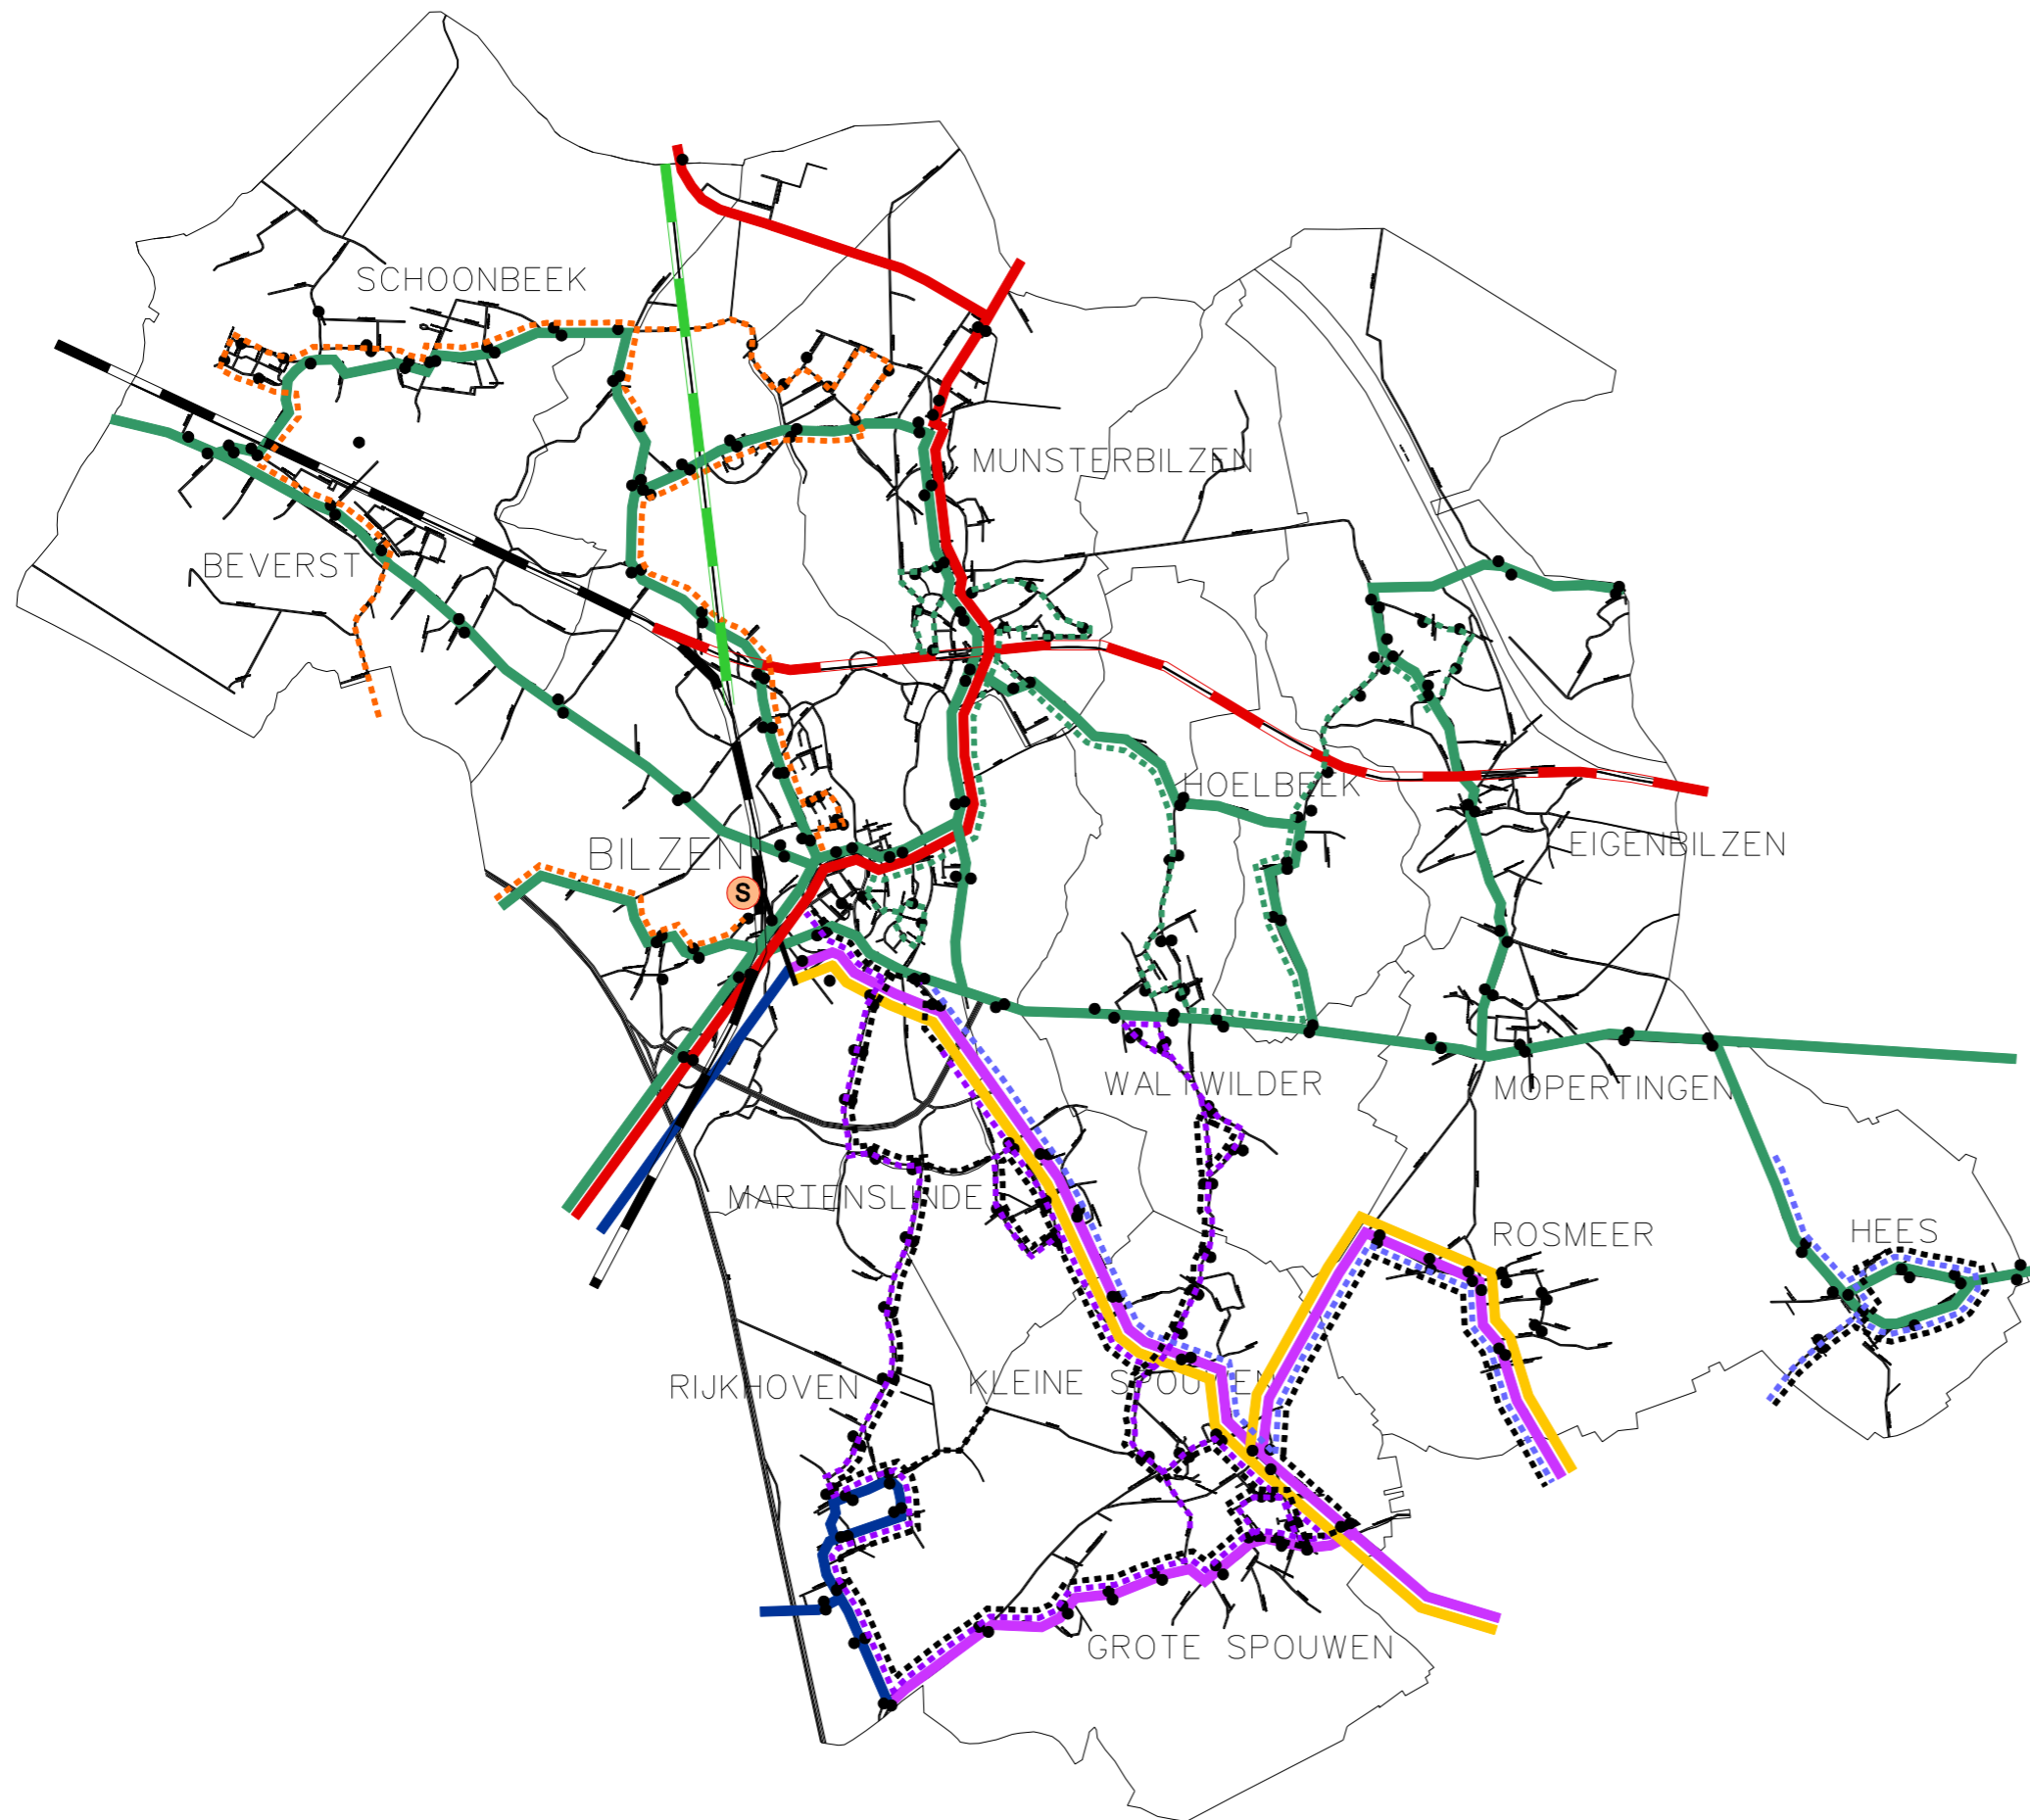

GEMEENTELIJK STRUCTUURPLAN BILZEN

BESTAANDE BEDIENINGSLIJNEN OPENBAAR BUS- EN TREINVERVOER GEMEENTE BILZEN

Bron: De Lijn Limburg (nov. 2003)

- BUSLIJN 10
- BUSLIJN 18
- BUSLIJN 20A
- BUSLIJN 28
- BUSLIJN 34A

- - - BELBUS 701: BILZEN NOORD
- - - BELBUS 702: BILZEN OOST
- - - BELBUS 703: BILZEN-RIEMST
- - - BELBUS 704: BILZEN-RIJKHOVEN-SPOUWEN
- - - BELBUS 706: AVOND- / ZONDAGLIJN BILZEN

- BUSHALTES

- SPOORLIJN 34 (MONTZENROUTE)
ANTWERPEN-HASSELT-LUIK
- SPOORLIJN 20 BILZEN-MAASTRICHT
(IN ONBRUIK)
- GOEDERENSPOOR GENK ZUID

- S STATION BILZEN