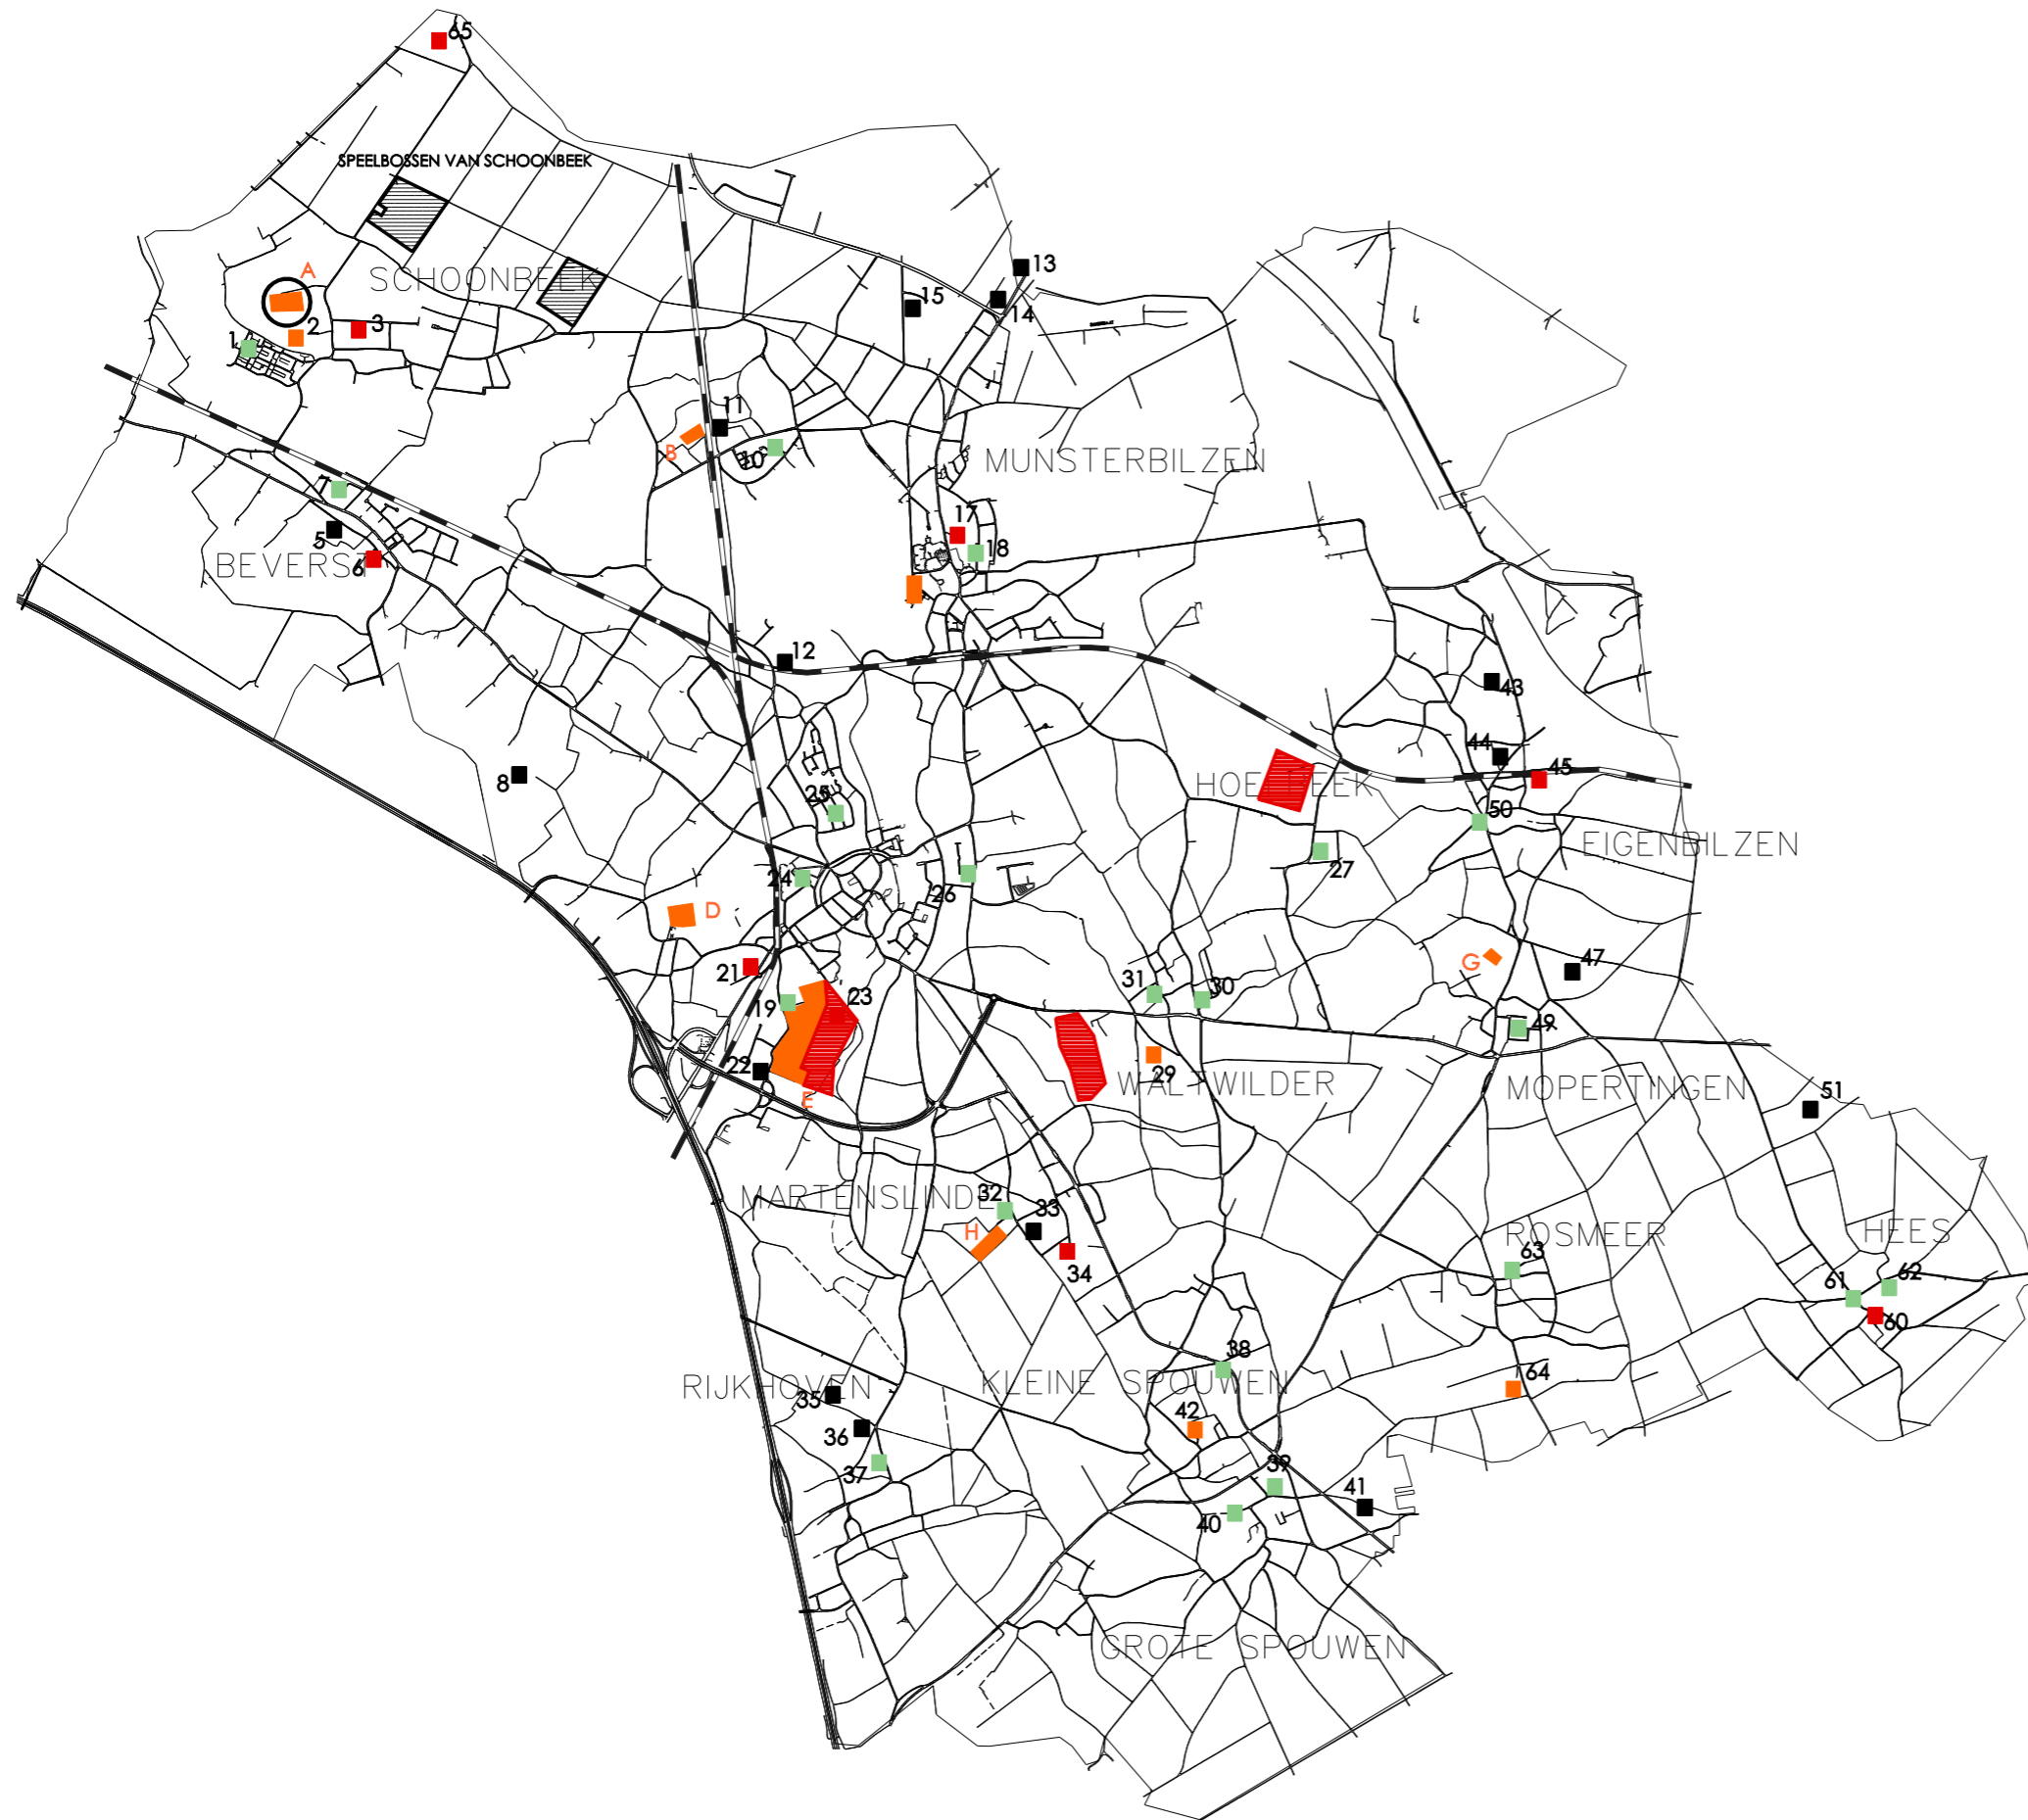

GEMEENTELIJK STRUCTUURPLAN BILZEN

BESTAANDE SPORT- EN RECREATIEVE INFRASTRUCTUUR GEMEENTE BILZEN

RECREATIEGEBIEDEN VOLGENS GEWESTPLAN EN IN BIJZONDERE PLANNEN VAN AANLEG

RECREATIEGEBIED OP GEWESTPLAN MET ACTIVITEITEN DIE DE ZONE OVERSCHRIJDEN

VERSPREIDLIGGENDE RECREATIEVE ACTIVITEITEN

VERSPREIDLIGGENDE ZONEVREEMDE RECREATIEVE ACTIVITEITEN

SPEELVELDJES

ERKENDE SPEELBOSSEN

RECREATIEVE ACTIVITEITEN IN GROENGEBIEDEN VOLGENS HET GEWESTPLAN