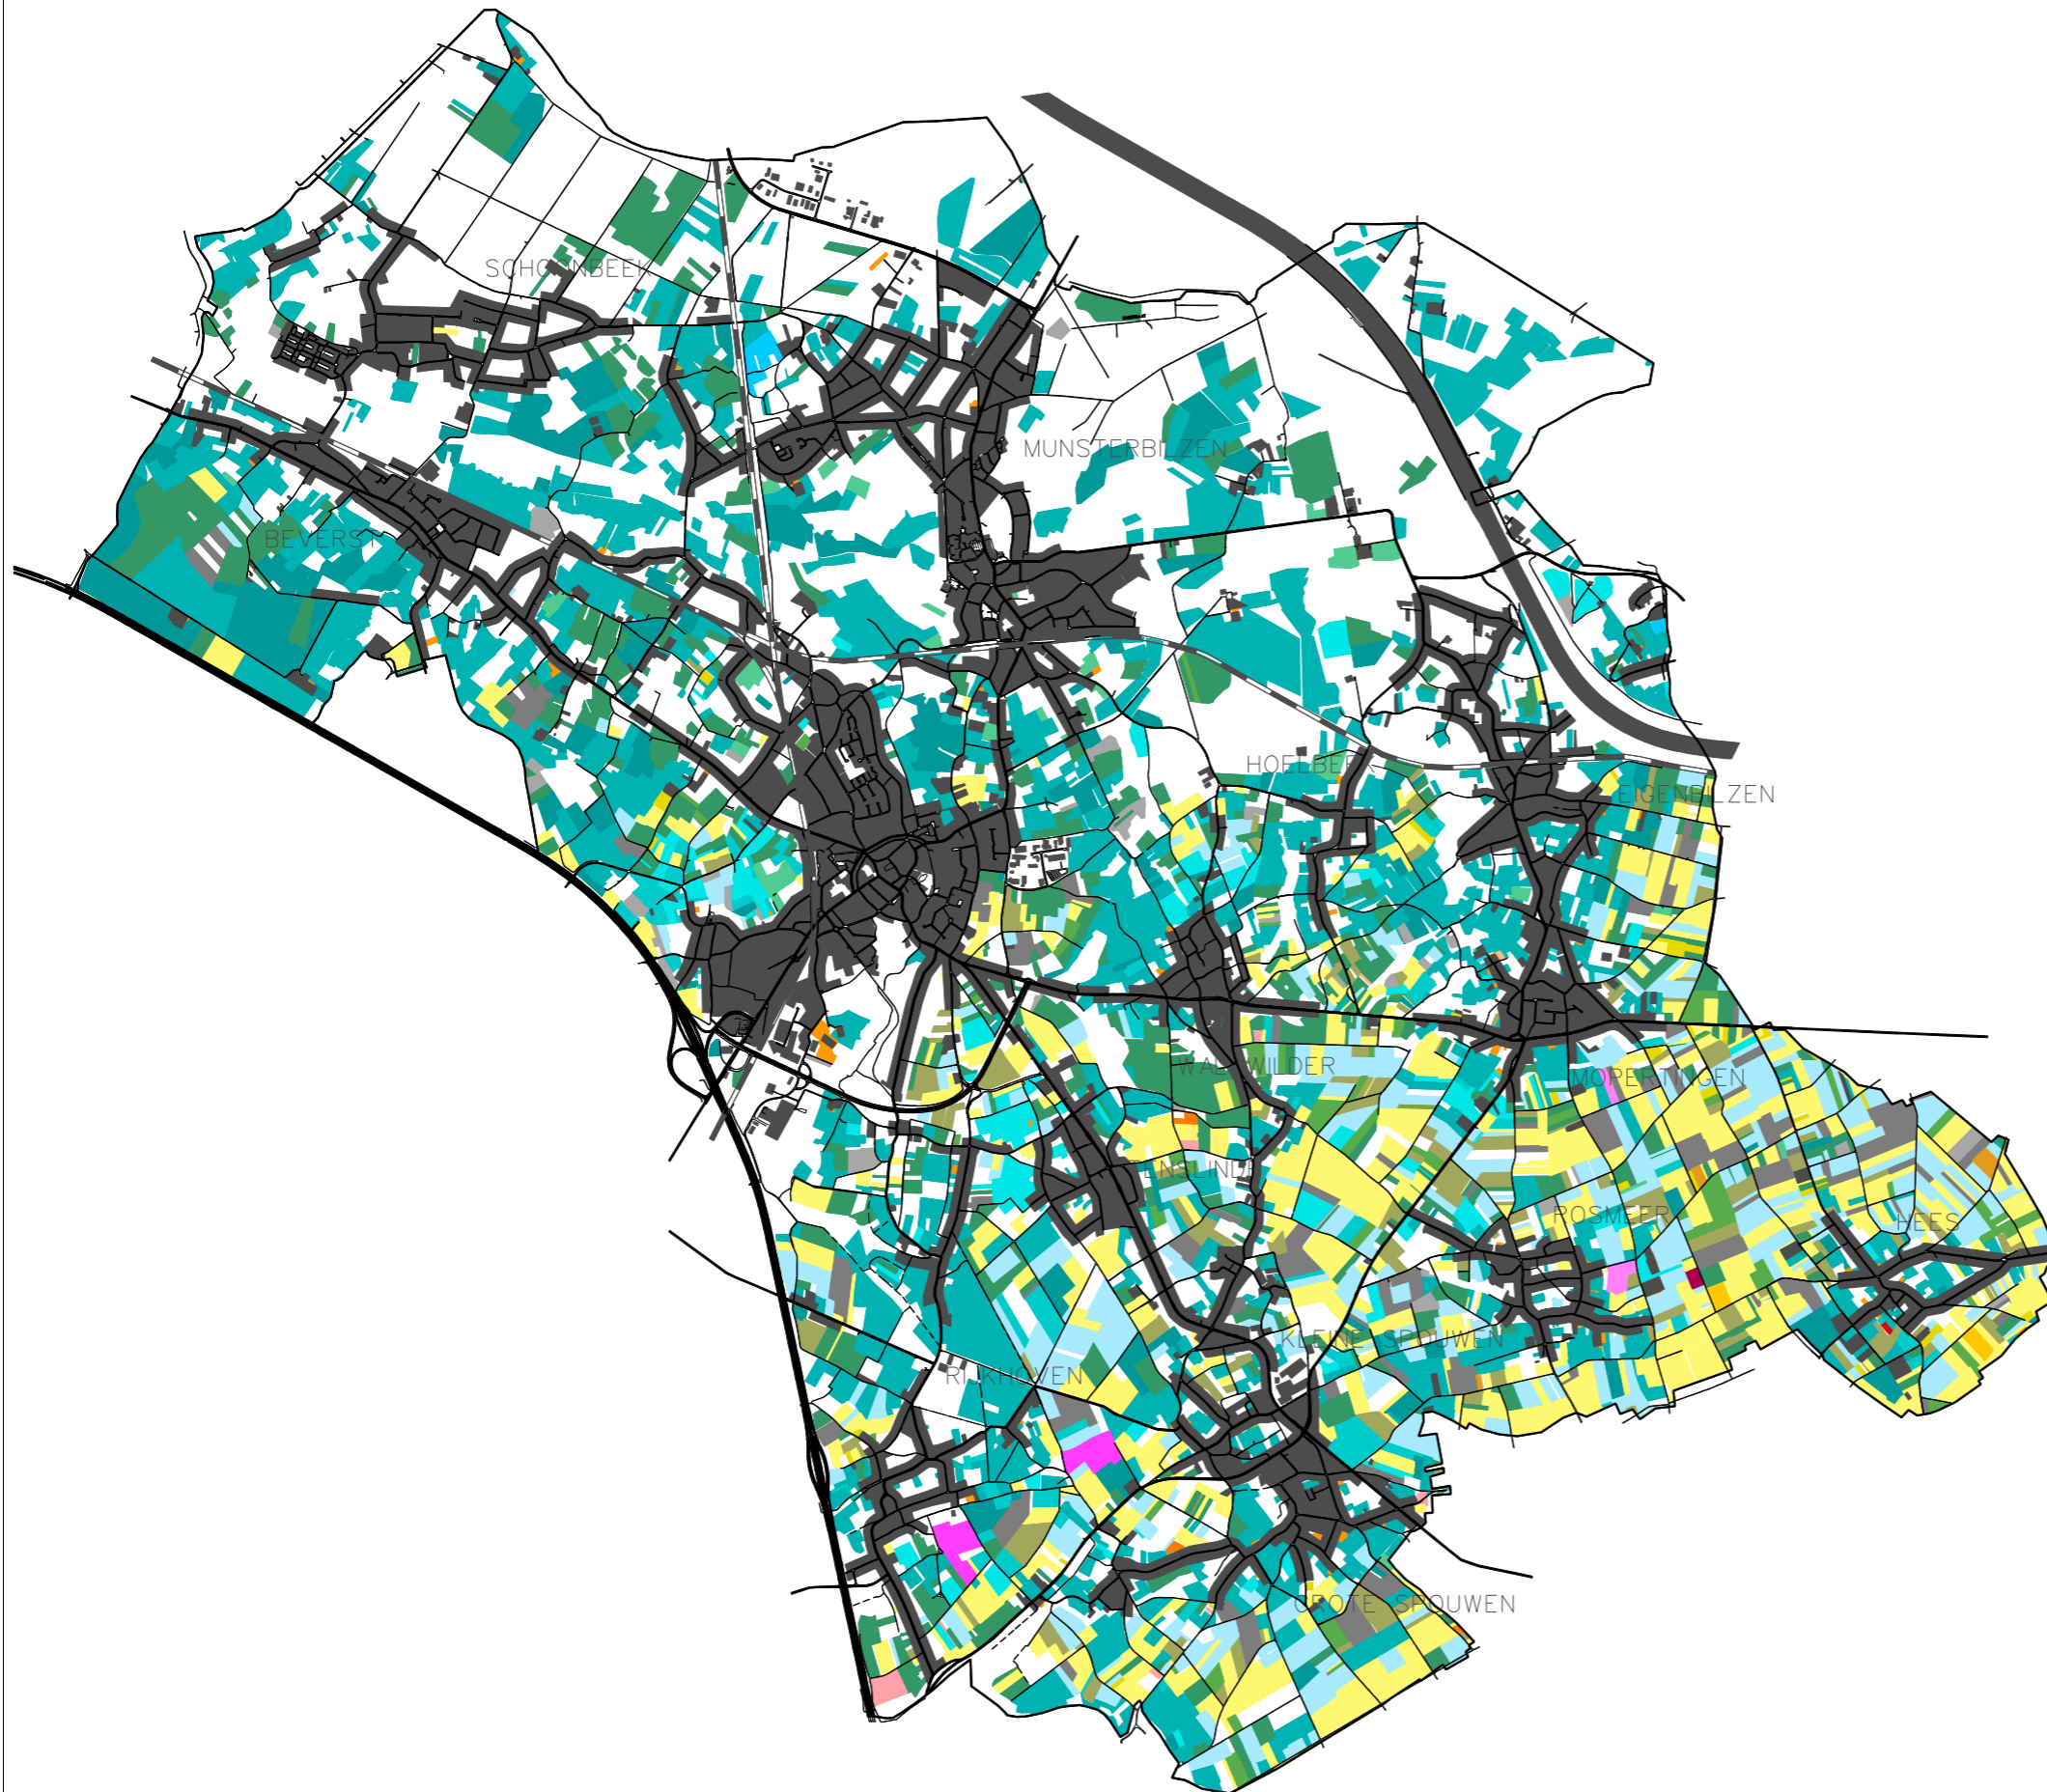

# GEMEENTELIJK STRUCTUURPLAN BILZEN

## BODEMGEBRUIK LANDBOUW BILZEN

BRON: VLM, 1999

- ajuin
- aardappelen
- andere
- andere gebouwen
- ander vlinderbloemig gewas
- boomkweek
- braak
- chicorei
- erwten/bonen droge peulvruchten
- erwten/bonen voor industrie
- erwten/bonen voor vers gebruik
- fruit(bomen)
- fruit(struiken + aardbeien)
- gras (permanent)
- gras (tijdelijk)
- graszoden
- groenten voor de industrie
- groenten voor vers gebruik
- haver
- klaver
- luzerne
- mais
- sierplanten
- sjalotten
- stal-gebouwen
- suikerbieten
- triticale
- vlas
- voederbieten
- wintergerst
- wintertarwe
- witlof
- wortelen industrie
- wortelen vers
- zomergerst
- zomertarwe

BEBOUWING

projectnummer 63-41391

KAART 25