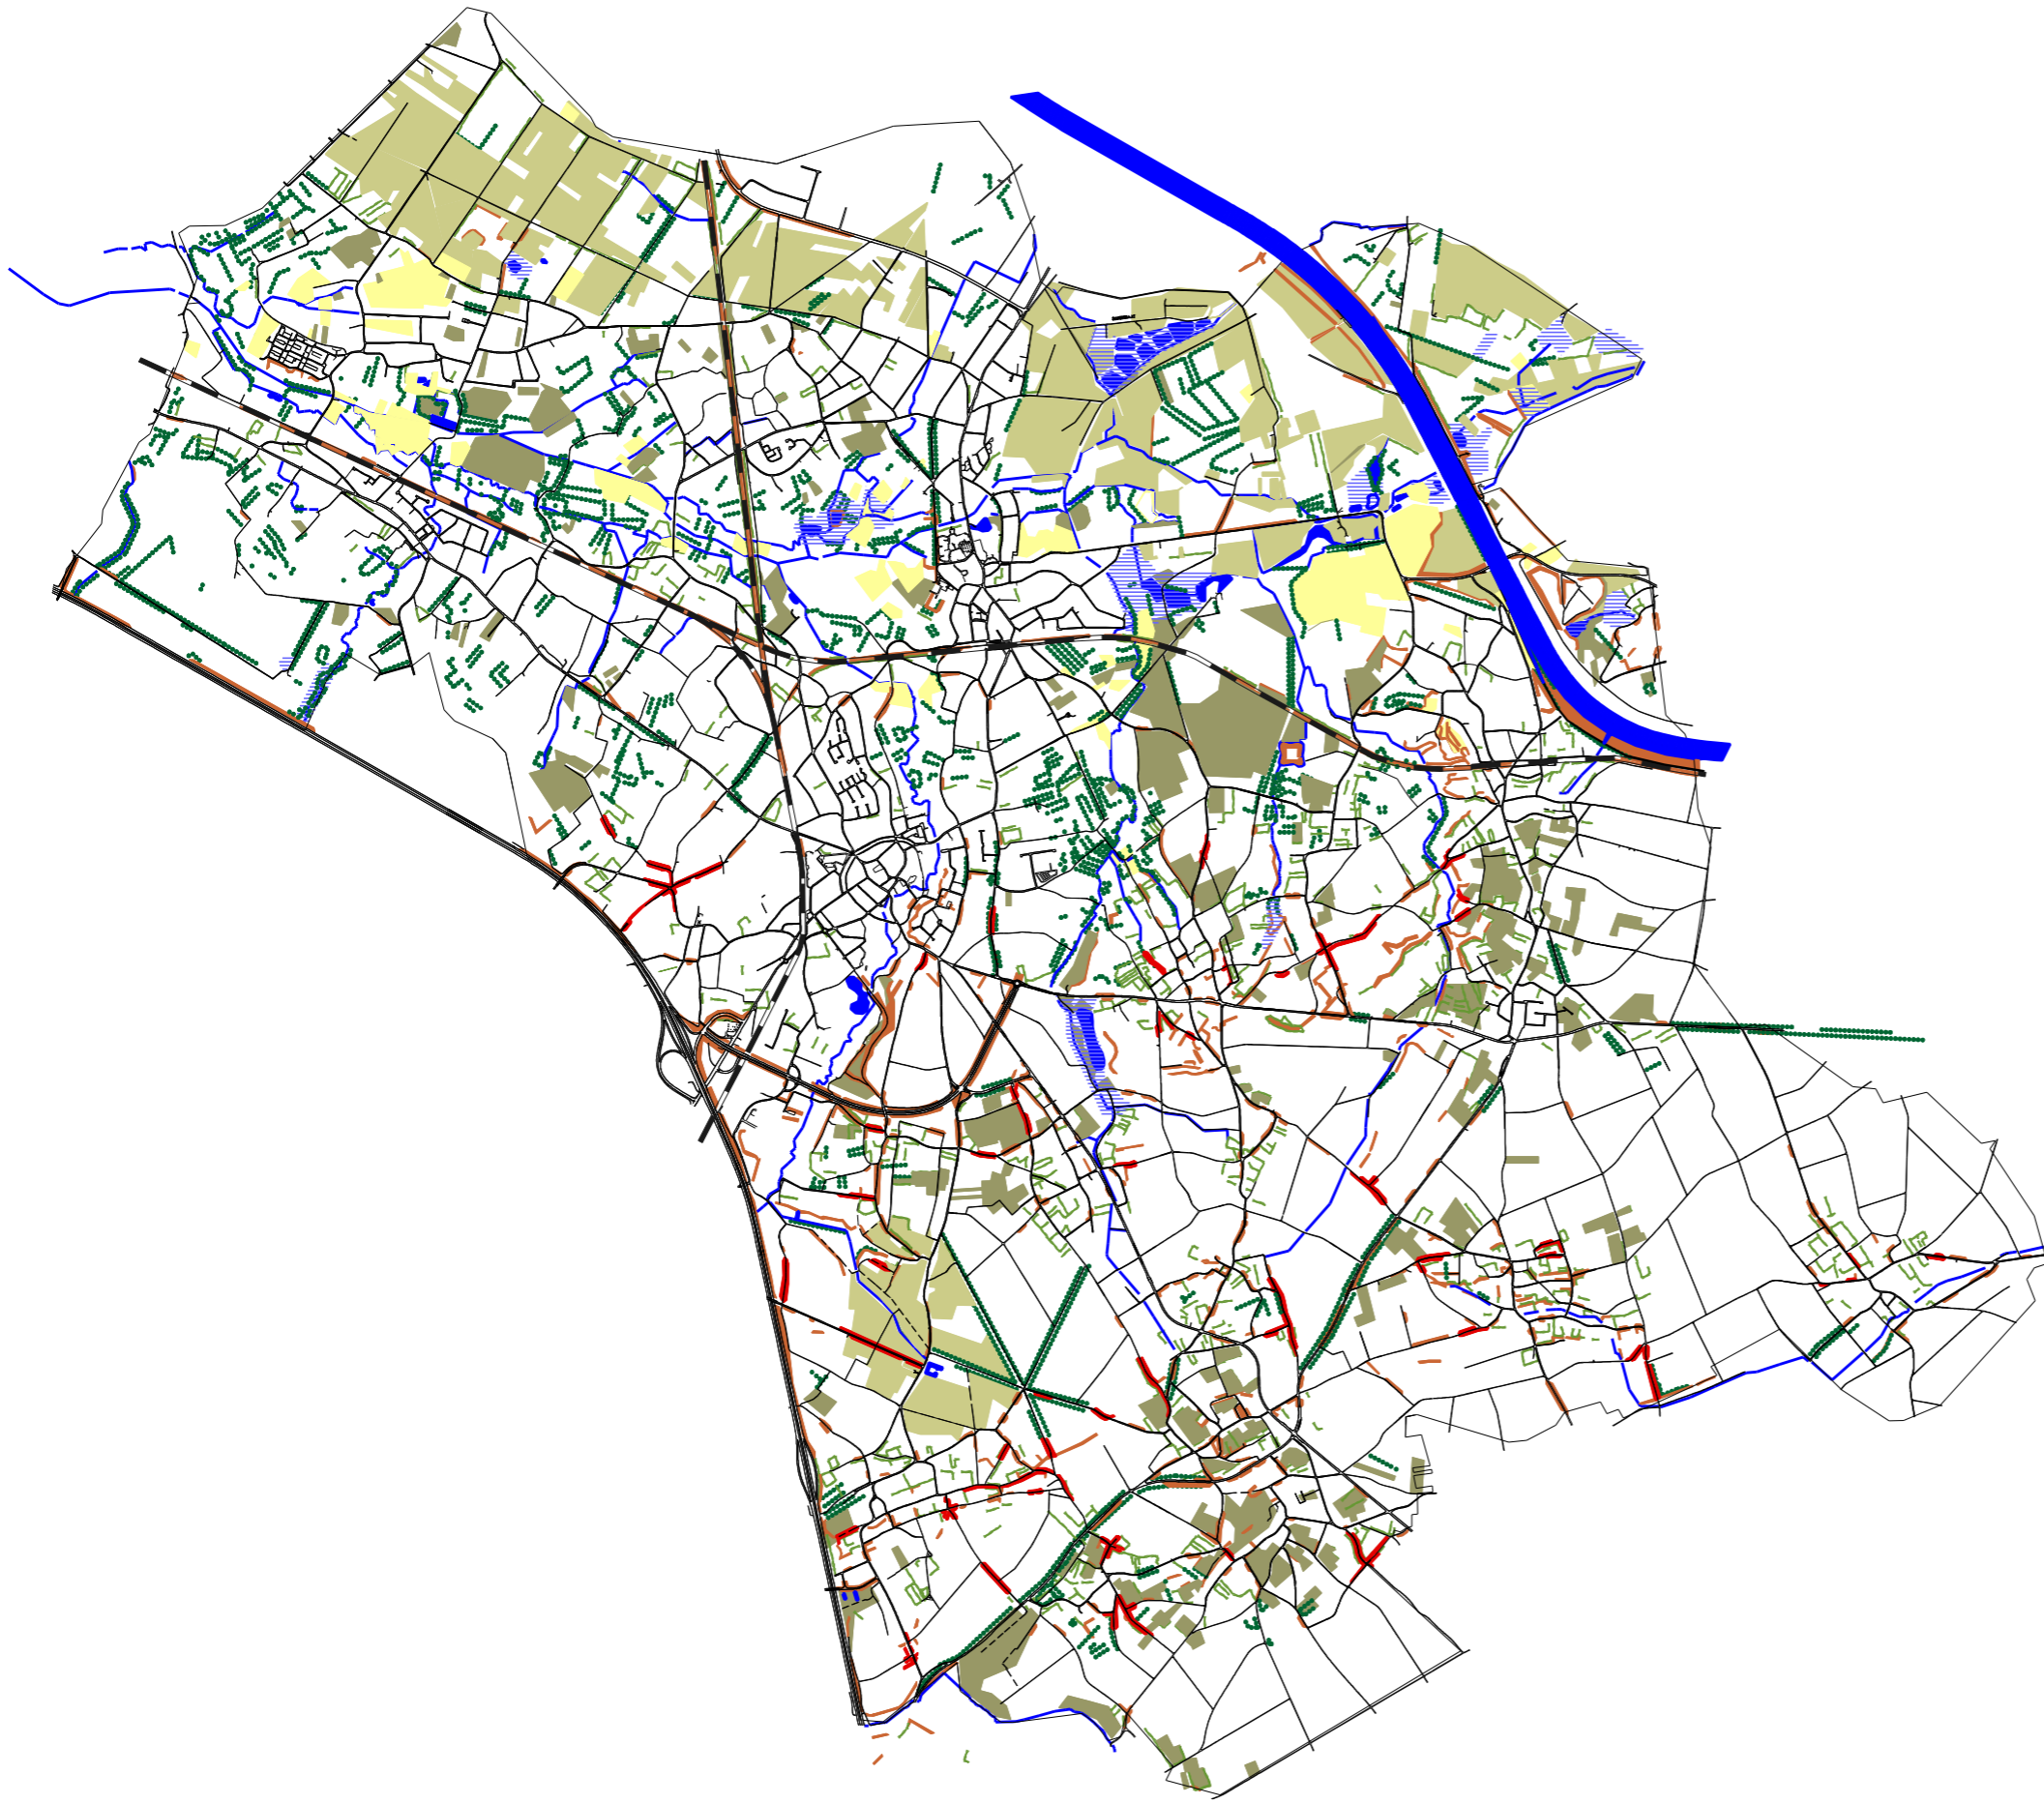

GEMEENTELIJK STRUCTUURPLAN BILZEN

INVENTARIS KLEINE LANDSCHAPSELEMENTEN

-  HEIDE
-  BOS/BOOMGAARD
-  WATERLOPEN / VIJVER
-  VOCHTIGE ZONE
-  HAGEN
-  BOMENRIJEN
-  TALUDS
-  HOLLE WEGEN
-  UITGESTREKTE BOSGEBIEDEN
-  GEMEENTEGRENS