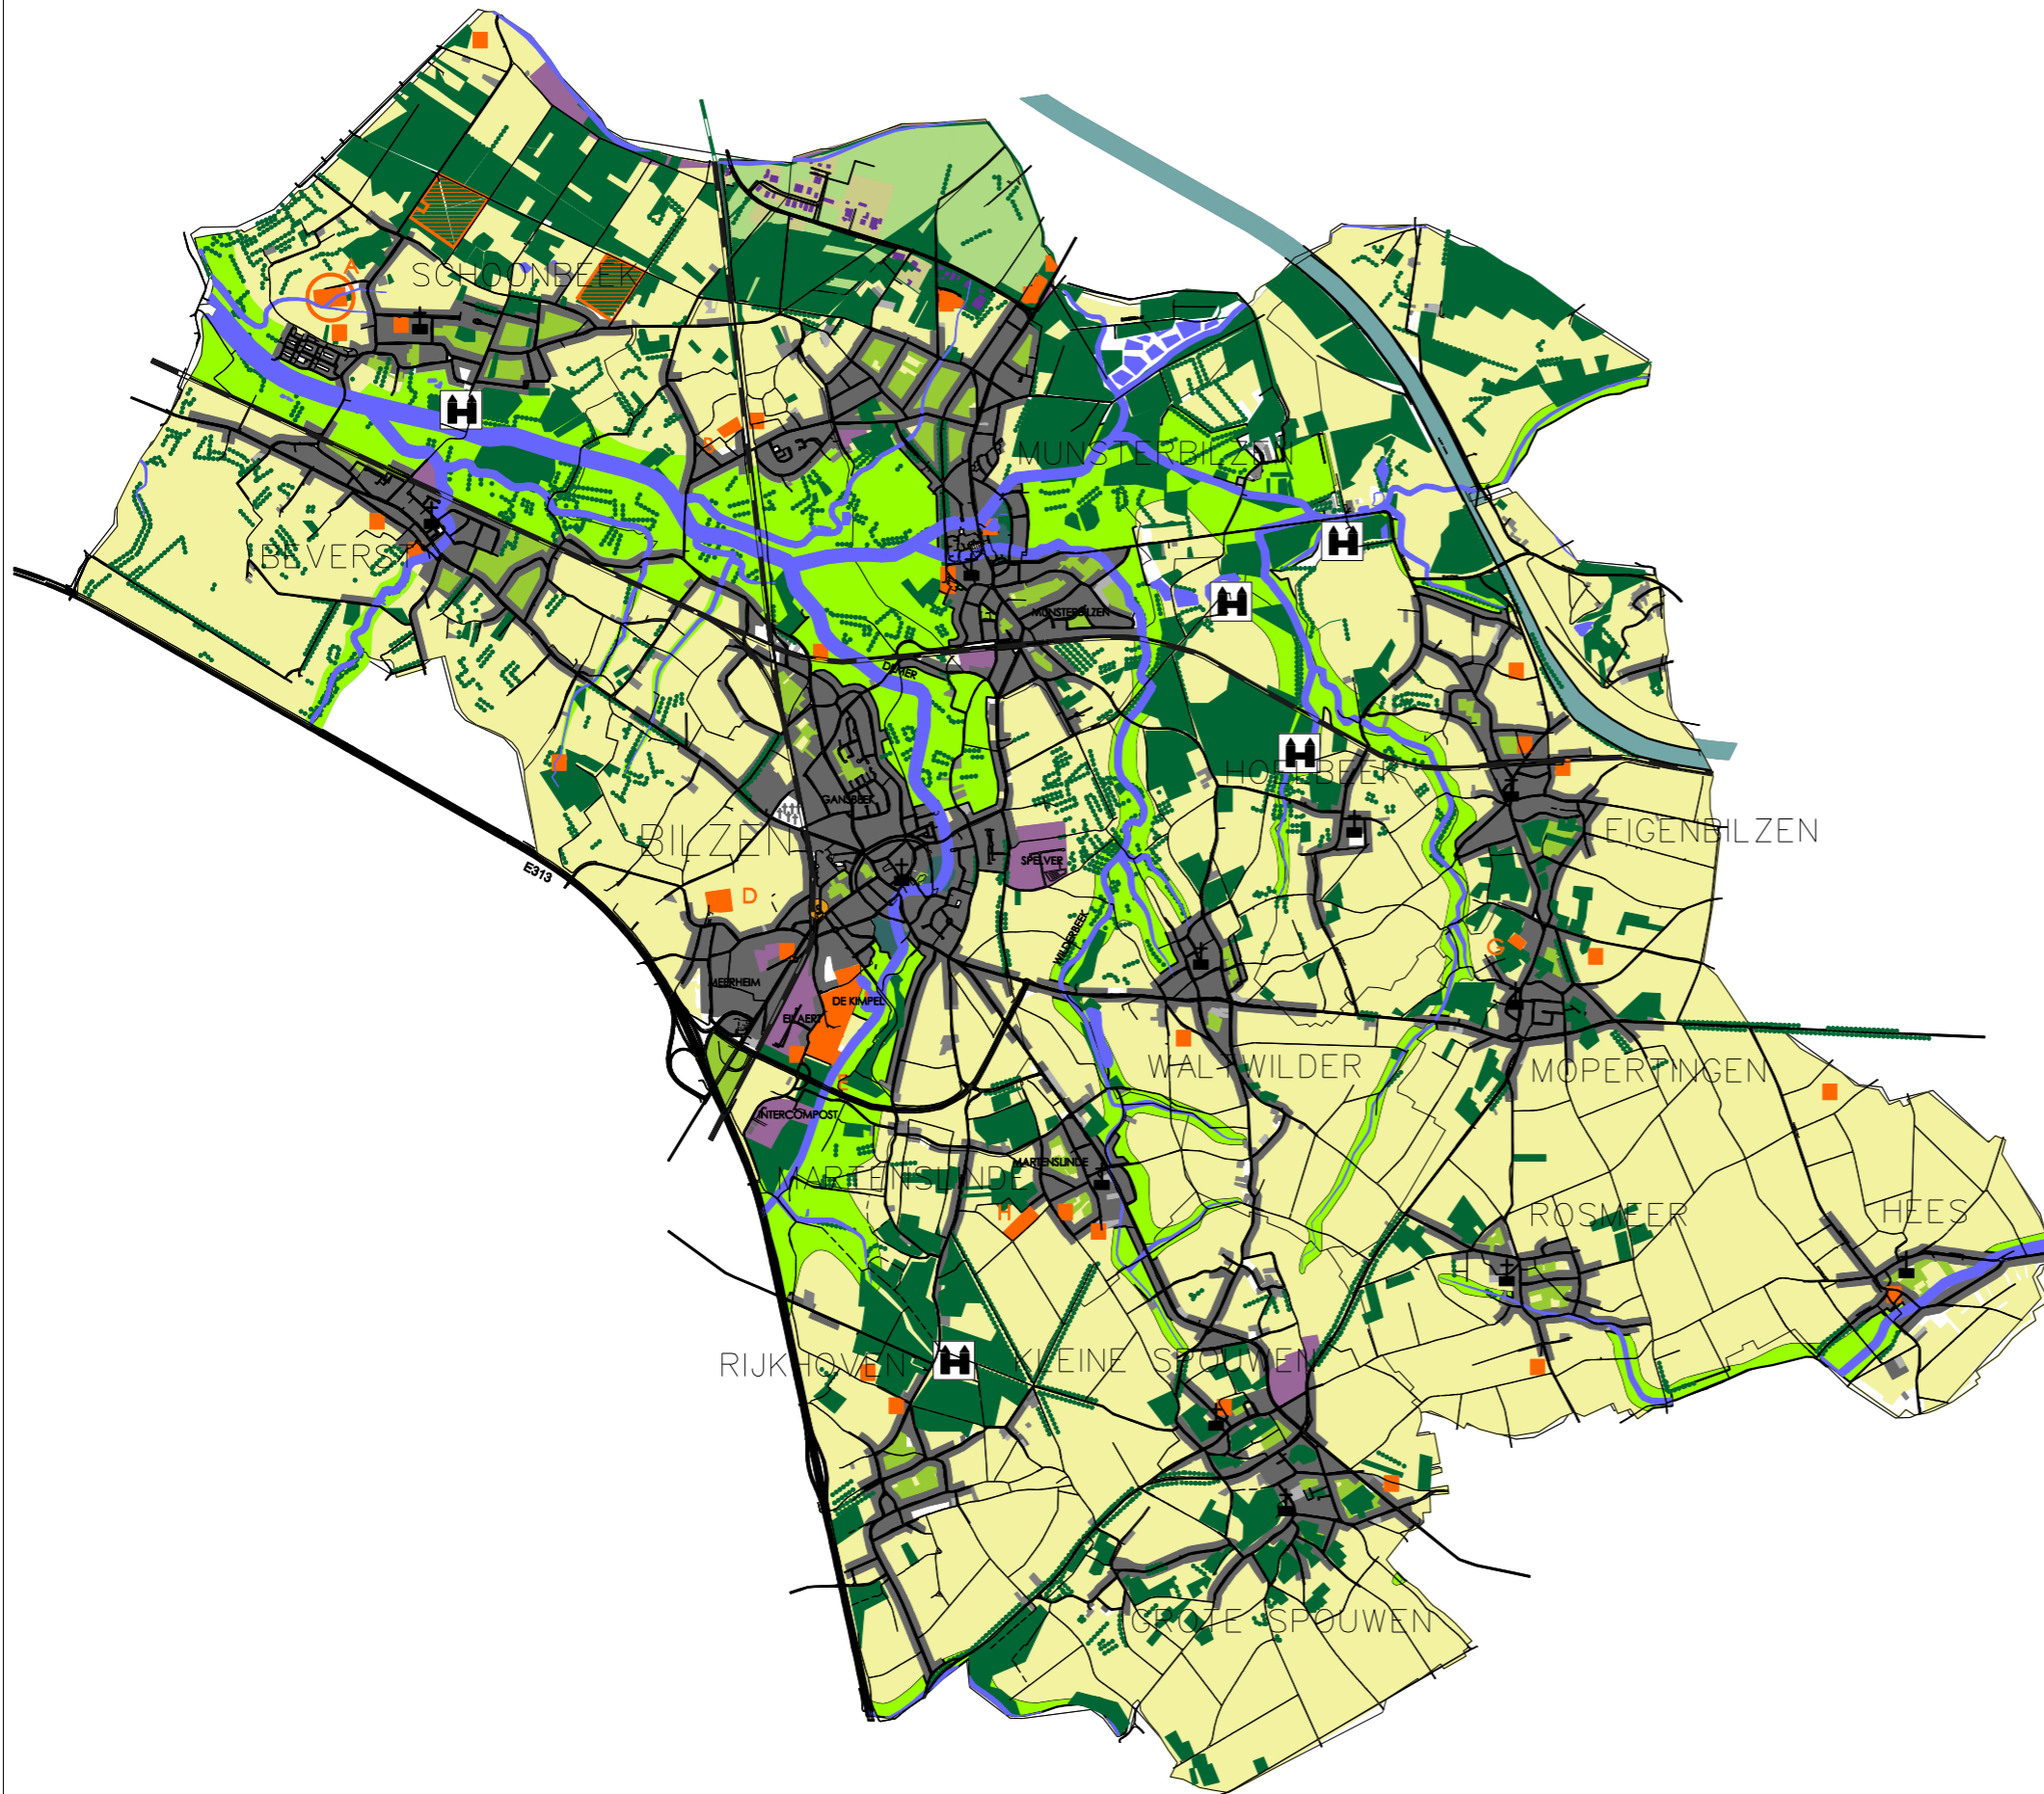

GEMEENTELIJK STRUCTUURPLAN BILZEN

SYNTHEKAART BESTAANDE RUIMTELIJKE STRUCTUUR

-  BEBOUWING
-  ECONOMISCHE ACTIVITEITEN
-  VALLEIGEBIEDEN
-  BOSRIJKE GEBIEDEN
-  BOMENRIJEN (niet limitatief)
-  BEEKSTRUCTUREN
-  VIJVERS
-  LANDBOUWGEBIEDEN
-  RESTGEBIEDEN - BINNENGEBIEDEN
-  RECREatieve ACTIVITEITEN
-  SPEELBOSSSEN
-  KERKEN
-  KASTELEN
-  SPOORLIJNEN
-  STATION
-  HOOFDWEGENSTRUCTUUR
-  ALBERTKANAAL