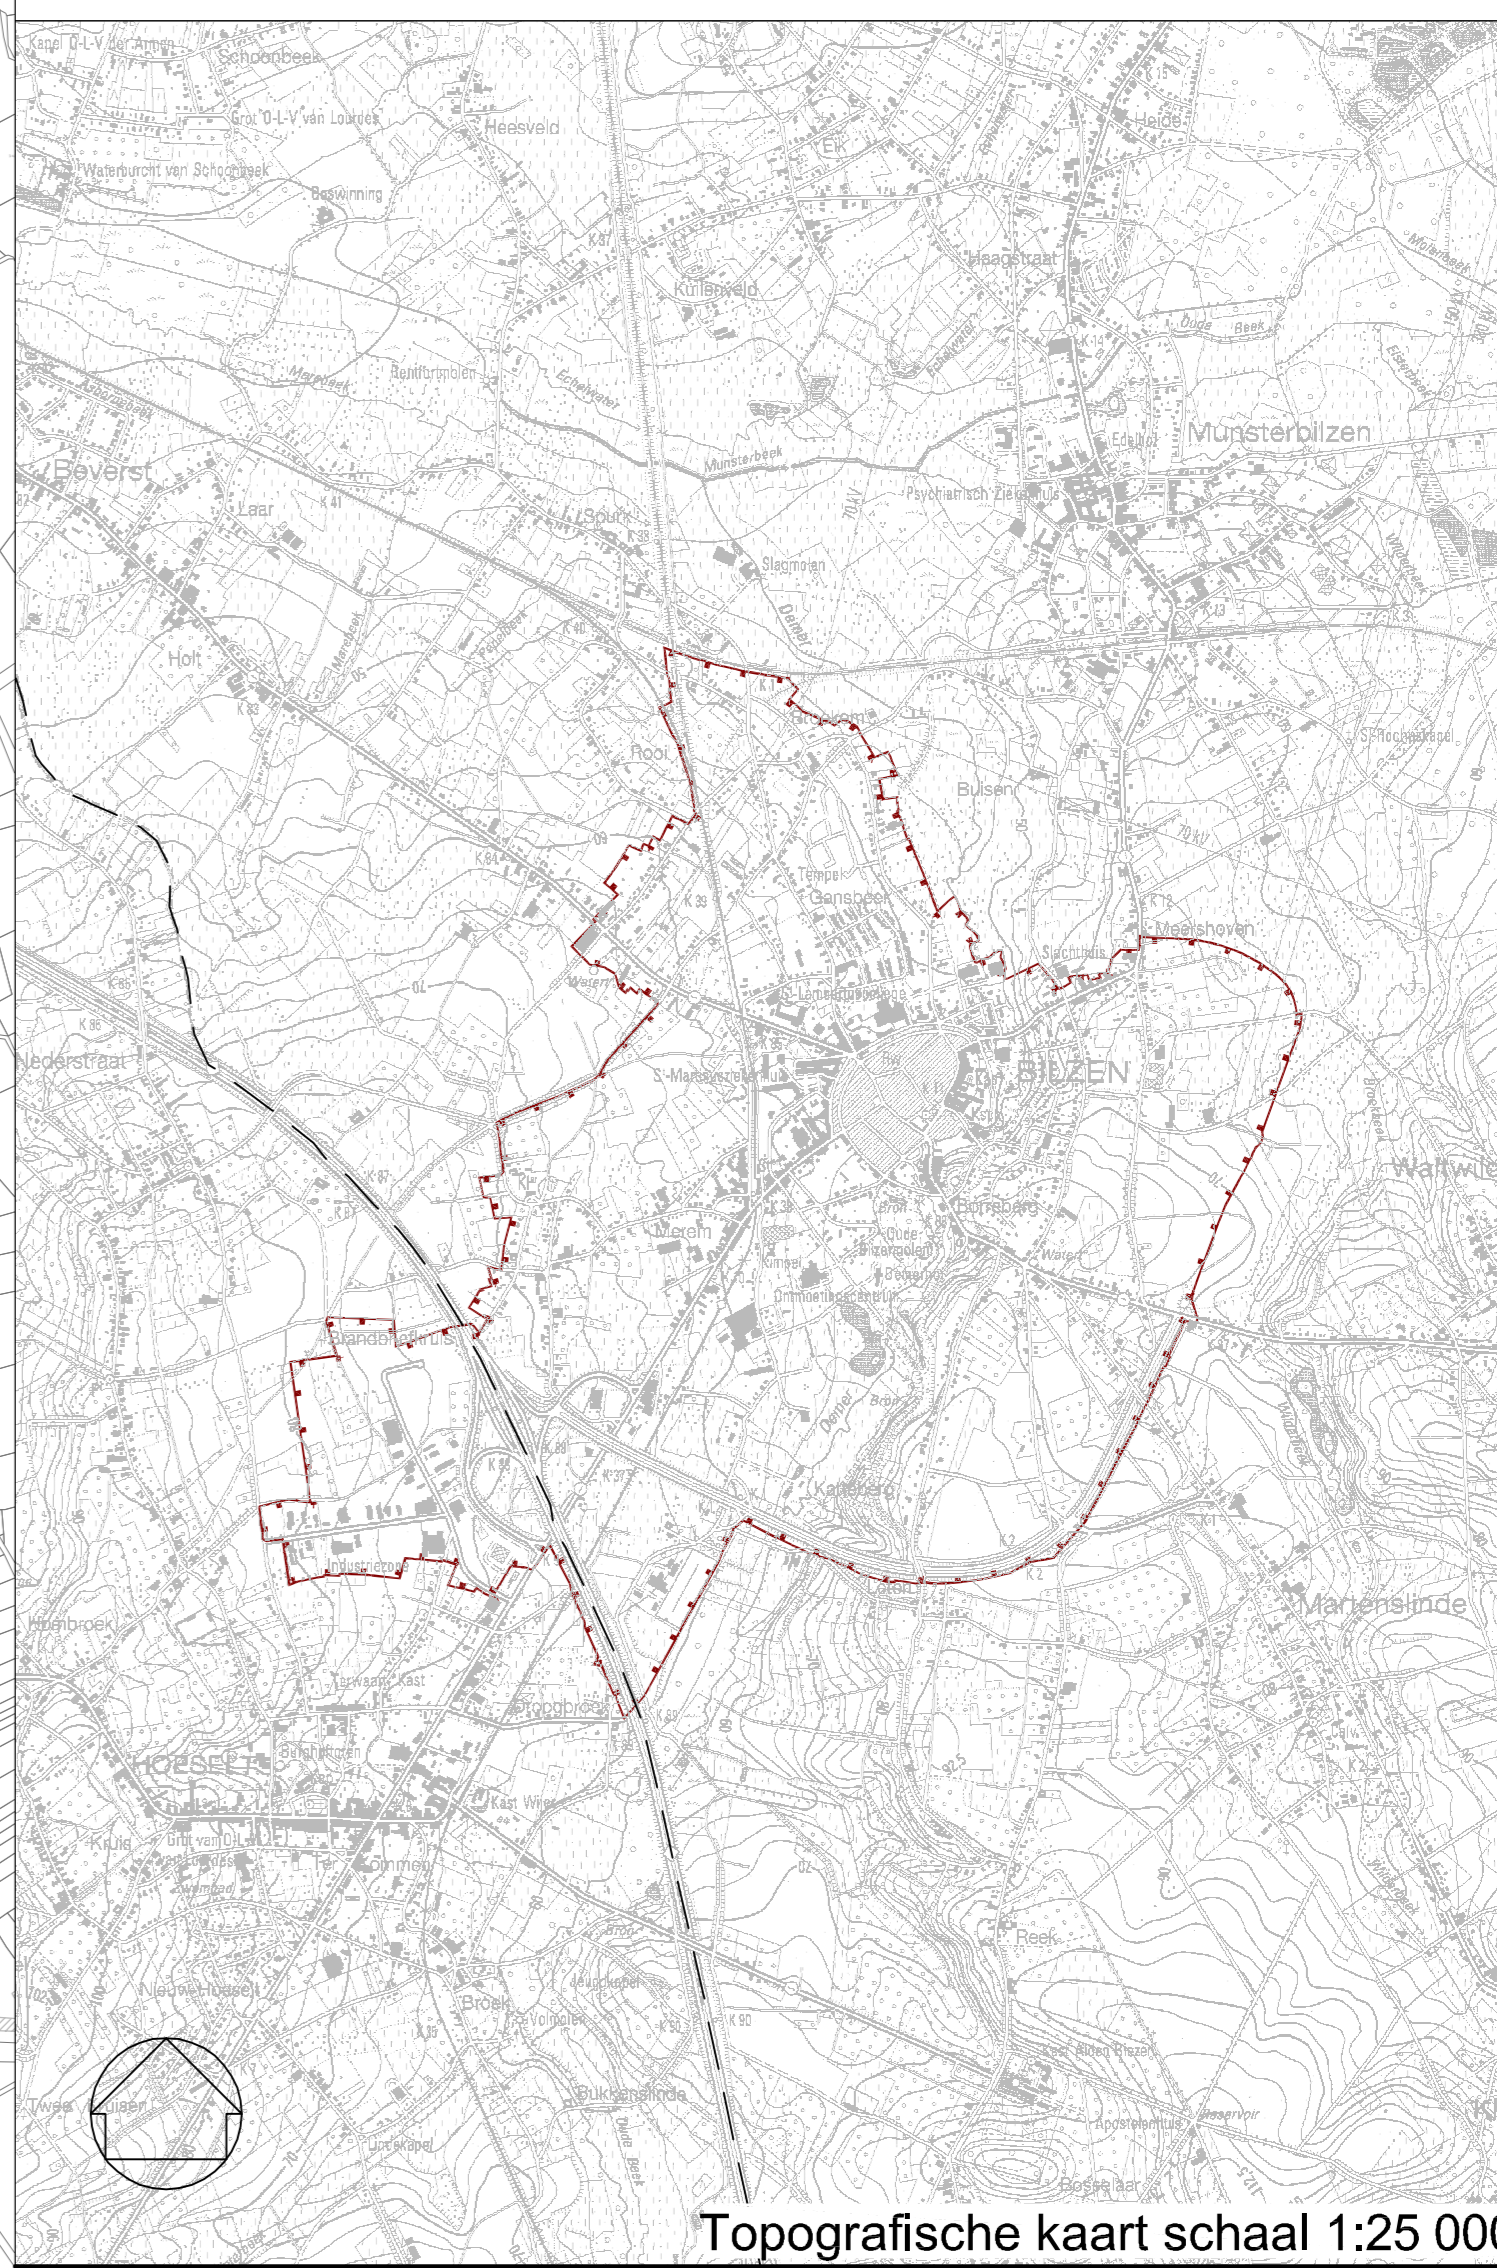

Legende Grafisch Plan - Deelplan 1

- | | | |
|-------------------|--|--|
| basisplan | | kadastrale percelen |
| | | kadastrale gebouwen |
| | | gemeentegrens |
| | | grens deelplan |
| | | verkaveling |
| bestemming | | Afbakeningslijn kleinstedelijk gebied Bilzen |

Oplettendgever:
PROVINCIE LIMBURG

PRUP Kleinstedelijk Gebied Bilzen
 Deelplan 1: Afbakeningslijn kleinstedelijk gebied Bilzen

Definitief vastgesteld door de provincieraad, in zitting van 21 maart 2012
 De provinciedepieter: De Voorzitter

FASE	SCHAAL	PLANOFF (m ²)	PROJECTNUMMER	PLANNUMMER	LUITGAVE
DV	1/5000	0,88M ²	08427/12	08427/1	E

DATUM	HISTORIEK	TEKENAAR	DATUM	HISTORIEK	TEKENAAR

GRAFISCH PLAN